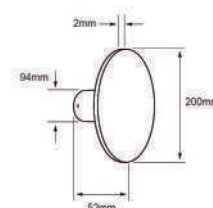

10TLLED612MV30N

JUXTA I

Descargar Archivos

Pared	NG Color	10 W	3000K	690 lm
100V-240V-	80 IRC	15000 h	100° Apertura	Material de Carcasa Aluminio