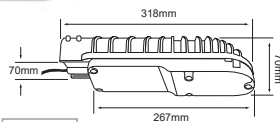

IP65

	SA Color	40 W	6500K	4100 lm	Material de Carcasa Aluminio
100V-240V	80 IRC	30000 h	110° Apertura	65 IP