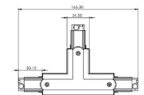

Junta "T" Derecha

AC5432B
AC5432N

[Descargar Archivos](#)

[Descargar Archivos](#)

AC5433B
AC5433N

[Descargar Archivos](#)

[Descargar Archivos](#)

CONSTRULITA