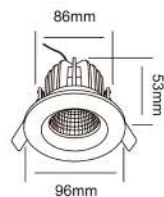

BALAS DE INCRUSTAR