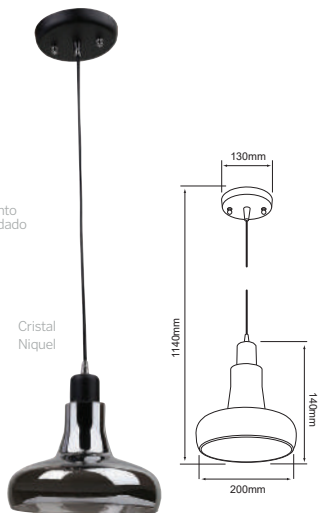

	AM		No incluye	20	Máximo	100V-240V-	Material de Carcasa
Suspendr	Color	E27		W			Cristal

20CTL3302MVNI

LVIV I

Descargar Archivos

Bombillo Filamento
Vintage recomendado

	NIQ		No incluye	20	Máximo	100V-240V-	Material de Carcasa
Suspendr	Color	E27		W			Acero