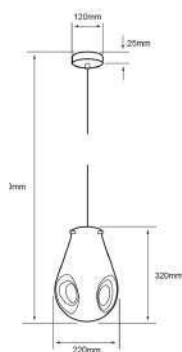

20CTL8196MVCO
20CTL8196MVCR

SARIN

Descargar Archivos

Cristal
Cobre

Cristal
Cromo