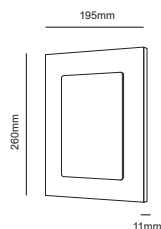

TLLED-407/30/N
CANCRI

Descargar Archivos

	NG	5.5	3000K	315
Pared	Color	W		lm
100V-240V-	80		40°	Material de Carcasa
IRC		25000 h	Apertura	Aluminio

TLLED-402/7W/30B
FUJIAN

Descargar Archivos

	BL	7	3000K	450
Pared	Color	W		lm
100V-240V-	80		132°	Material de Carcasa
IRC		25000 h	Apertura	Aluminio

TLLED-404/8W/30B
FUKU

Descargar Archivos

	SA	8	3000K	450
Pared	Color	W		lm
100V-240V-	80		130°	Material de Carcasa
IRC		15000 h	Apertura	Aluminio

TLLED-119/S
COLINA II

Descargar Archivos

	SA	8	3000K	450
Pared	Color	W		lm
100V-240V-	80		110°	Material de Carcasa
IRC		15000 h	Apertura	Aluminio

TLLED-600/B
ABEARDINE

Descargar Archivos

	BL NG	10	3000K	700
Pared	Color	W		lm
100V-127V-	80		120°	Material de Carcasa
IRC		25000 h	Apertura	Aluminio

20TLLED408MV30B
20TLLED408MV30N
GRUIS

Descargar Archivos

	BL NG	20	3000K	1100
Pared	Color	W		lm
100V-240V-	80		155°	Material de Carcasa
IRC		30000 h	Apertura	Aluminio