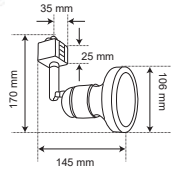

BL NG		No incluye	90	Máximo	100V-240V-	Material de Carcasa
Riel	Color	PAR38		W			Aluminio

YS-397/B
YS-397/N
BELFORT

[Descargar Archivos](#)