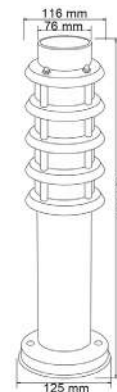

H-430/S
AMSTERDAM

Descargar Archivos

Piso	SA Color	E27 No incluye	
20 W	Máximo 100V-240V-	45 IP	Material de Carcasa Lámina de Acero

H-3423/BA
SPICA II

Descargar Archivos

Bombillo Filamento
Vintage recomendado