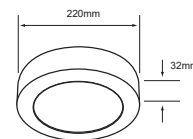

Sobreponer	BL Color	18 W	3000K 6500K	1200lm 1300lm	Material de Carcasa Aluminio
100V-240V-	80 IRC	15000 h	100° Apertura	220 mm