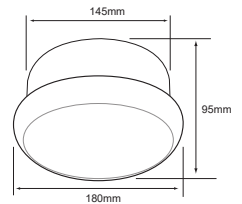

Descargar Archivos

Sobreponer	BL Color	12 W	3000K 6500K	700 lm 800 lm
100V-240V-	80 IRC	15000 h	100° Apertura	Material de Carcasa Aluminio

PLAFONES

Descargar Archivos

Sobreponer	BL Color	13 W	6500K	1100 lm
100V-240V-	80 IRC	25000 h	100° Apertura	Material de Carcasa Plástico

Descargar Archivos

Sobreponer	NG Color	25 W	3000K	1800 lm
100V-240V-	80 IRC	40000 h	120° Apertura	Material de Carcasa Aluminio