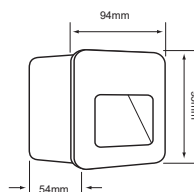

Incrustar	Color	2 W	3000K	50 lm	54mm
100V-127V-	80 IRC	20000 h	29° Apertura	54 IP	Material de Carcasa Aluminio