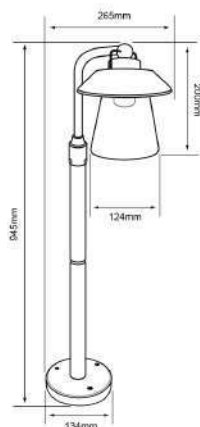

H-3423/BA
SPICA II

Descargar Archivos

Bombillo Filamento
Vintage recomendado

Color
Bronce Antiguo

Piso	BR Color	E27 No incluye	
20 W	Máximo 100V-240V-	44 IP	Material de Carcasa Aluminio