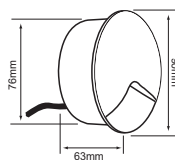

Incrustar	Color	2.5 W	3000K	35 lm	54 IP
100V-127V-	80 IRC	20000 h	29° Apertura	76X63mm	Material de Carcasa Aluminio