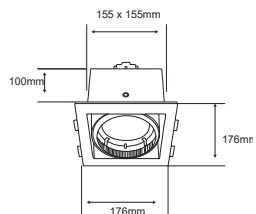

[Descargar Archivos](#)

 Incrustar	BL NG SA Color	 No incluye GU10X3	 Material de Carcasa Aluminio
150 W Máximo	100V-240V-	 250mm x 90mm	

YD-700-1/N
NANCHONG

[Descargar Archivos](#)

	NG		No incluye
Incrustar	Color	AR111	
50 W	Máximo 100V-240V-		155 x 155mm
			Material de Carcasa Aluminio