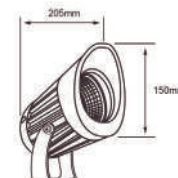

30HLED764MV30N
LYNX III

[Descargar Archivos](#)

Incluye Estaca

IP65

	NG Color	30 W	3000K	1899 lm
100V-240V	80 IRC		24° Apertura	65 IP
Material de Carcasa: Aluminio				

H-505/N
DENIA

[Descargar Archivos](#)

IP67