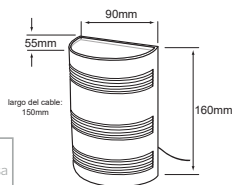

HLED-840
RAVENNE

Descargar Archivos

	NG	6	4000K	300	
Pared	Color	W		lm	
100V-240V-	80		70°	55	Material de Carcasa
	IRC	15000 h	Apertura	IP	Aluminio