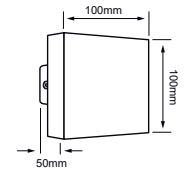

Pared	G Color	9.5 W	3000K	500 lm	Material de Carcasa Aluminio
100V-240V	80 IRC	20000 h	22° Apertura	44 IP