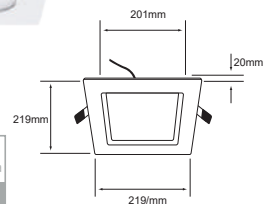

Incrustar	BL Color	18 W	3000K 6500K	1200 lm
100V-240V-	70 IRC	15000 h	120° Apertura	201 mm
				Material de Carcasa Aluminio