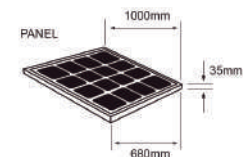

Poste	G Color	40 W	5000K	4800 lm	Material de Carcasa Aluminio
12Vdc	80	 140°	67