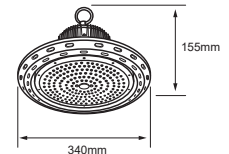

IP65

Suspendir	NG Color	150 W	6500K Color	15000 lm	Material de Carcasa Aluminio
100V-277V-	80 IRC	30000 h	90° Apertura	65 IP