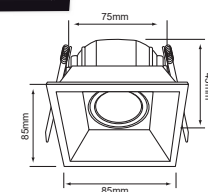

Incrustar	BL NG Color	GU10	No incluye	Material de Carcasa Aluminio
50 W	Máximo	100V-240V-	75 mm	

YD-440
AHMEDABAD

Descargar Archivos

	BL Color		No incluye
50 W	Máximo 100V-240V-		105mm
			Material de Carcasa Aluminio