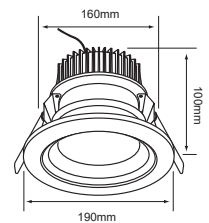

Incrustar	BL Color	25 W	3000K 4000K	2300lm 2400lm	
100V-127V -	80 IRC	40000 h	60° Apertura	160 mm	Material de Carcasa Aluminio