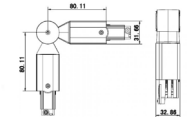

INTERIOR / SPOT RIEL / SIN BOMBILLO

YS-395/B
YS-395/N
BELLIZI

[Descargar Archivos](#)

Dirigible

	BL NG		No incluye	90	Máximo	100V-240V-	Material de Carcasa
Riel	Color	PAR38		W			Aluminio

YS-397/B
YS-397/N
BELFORT

[Descargar Archivos](#)

	BL NG		No incluye	75	Máximo	100V-240V-	Material de Carcasa
Riel	Color	PAR30		W			Aluminio

INTERIOR / SPOT RIEL / ACCESORIOS

YS-100/B
YS-100/N

[Descargar Archivos](#)

YS-200/B
YS-200/N

[Descargar Archivos](#)

YS-I/B
YS-I/N

[Descargar Archivos](#)

YS-L/B
YS-L/N

[Descargar Archivos](#)

AC5002B
AC5002N

[Descargar Archivos](#)

[Descargar Archivos](#)

CONSTRULITA

Riel de 3 fases - 2 metros de longitud aplica para las siguientes
REF: C05255BBCA, C05255NBCA, C05258BBCA Y C05258NBCA

AC5430B
AC5430N

[Descargar Archivos](#)

[Descargar Archivos](#)

CONSTRULITA

AC5431B
AC5431N

[Descargar Archivos](#)

[Descargar Archivos](#)

CONSTRULITA

Junta "T" Derecha

AC5432B
AC5432N

[Descargar Archivos](#)

[Descargar Archivos](#)

AC5433B
AC5433N

[Descargar Archivos](#)

[Descargar Archivos](#)

CONSTRULITA