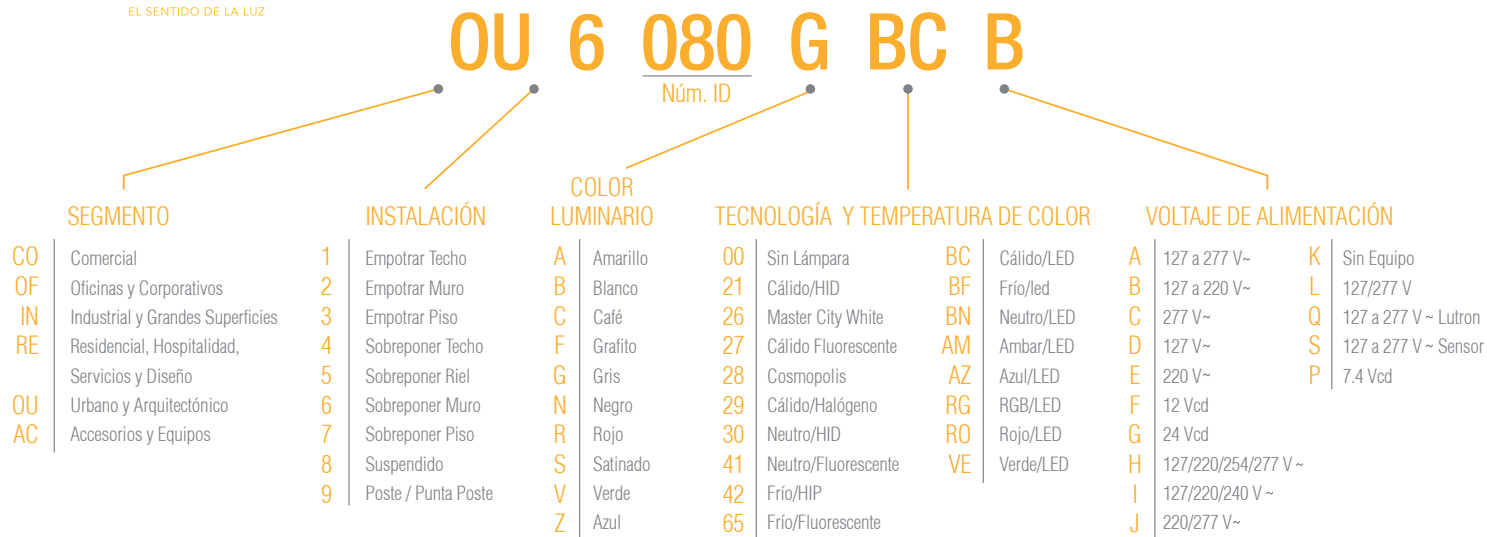

CONSTRULITA
EL SENTIDO DE LA LUZ