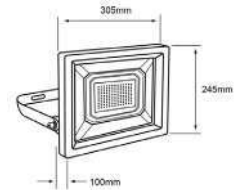

IP65

Sobreponer	NG Color	150 W	6500K	12000 lm
100V-240V	80 IRC	20000 h	110° Apertura	65 IP
				Material de Carcasa Aluminio