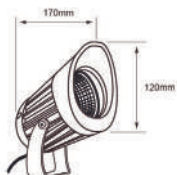

Incluye Estaca

IP65

	NG Color	10 W	3000K	713 lm
100V-240V	80 IRC		27° Apertura	65 IP
Material de Carcasa: Aluminio				

20HLED763MV30N
LUNX II

[Descargar Archivos](#)

Incluye Estaca

IP65

	NG Color	20 W	3000K	1740 lm
100V-240V	80 IRC		23° Apertura	65 IP
Material de Carcasa: Aluminio				