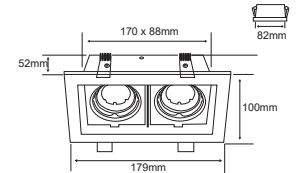

YD-400-1/B
YD-400-1/N
YD-400-1/S
ALICANTE

[Descargar Archivos](#)

Incrustar	BL NG SA Color	No incluye GU10	Material de Carcasa Aluminio
50 W Máximo	100V-240V-	88mm x 88mm	

YD-400-2/B
YD-400-2/N
YD-400-2/S
ALICANTE I

[Descargar Archivos](#)

Incrustar	BL NG SA Color	No incluye GU10X2	Material de Carcasa Aluminio
100 W Máximo	100V-240V-	170mm x 88mm	

YD-400-3/B
YD-400-3/N
YD-400-3/S
LUCIDA II

[Descargar Archivos](#)

Incrustar	BL NG SA Color	No incluye GU10X3	Material de Carcasa Aluminio
150 W Máximo	100V-240V-	250mm x 90mm