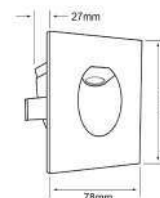

3ETLLED001MV30B
3ETLLED001MV30N
CYNARA

Descargar Archivos