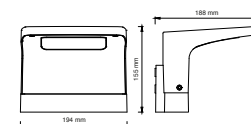

OU6095FBNB
CONSTRULITA

Descargar Archivos

Color Grafito

Pared	GR Color	11 W	4000K	720 lm	Material de Carcasa Aluminio Inyectado
127V-220	80 IRC	50000 h	60X180° Apertura	54 IP