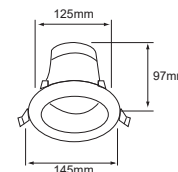

13DYDLED011VSCCTB

ATIK II

Descargar Archivos

Dimerizable

	BL Color	13 W	2700K 4000K 6000K	1140 lm
127V-	80 IRC	 30000 h	90° Apertura	 125 mm
Material de Carcasa Policarbonato				

16DYDLED012VSCCTB

ATIK III

Descargar Archivos