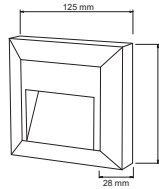

EXTERIOR / APLIQUES DE MUERO / LUZ DE CORTESÍA

HLED-801/B
HLED-801/G
ANSHAN

[Descargar Archivos](#)

IP65

Pared	BL G Color	1.5 W	4000K	120 lm
100V-127V-	80 IRC	15000 h	65 IP	Material de Carcasa Policarbonato

HLED-803/B
HLED-803/G
ANCHAN I

[Descargar Archivos](#)

IP65

Pared	BL G Color	1 W	4000K	100 lm
100V-127V-	80 IRC	15000 h	65 IP	Material de Carcasa Policarbonato

HLED-804/B
HLED-804/G
ANSHAN II

[Descargar Archivos](#)

IP65

Pared	BL G Color	1 W	4000K	100 lm
100V-127V-	80 IRC	15000 h	65 IP	Material de Carcasa Policarbonato

HLED-905/S
CERDEÑA

[Descargar Archivos](#)

IP65

Incrustar	SA Color	0.6 W	3000K	4 lm	65x50mm
100V-127V-	80 IRC	15000 h	120° Apertura	65 IP	Material de Carcasa Lámina de Acero

HLED-910/S
CERDEÑA I

[Descargar Archivos](#)

IP65

Incrustar	SA Color	0.6 W	3000K	4 lm	74x64mm
100V-127V-	80 IRC	15000 h	120° Apertura	65 IP	Material de Carcasa Lámina de Acero