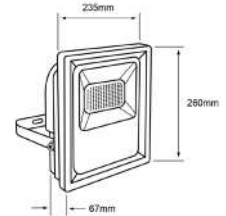

IP65

Sobreponer	NG Color	100 W	3000K 6500K	7000 8000 lm
100V-240V	70 IRC	20000 h	110° Apertura	65 IP
				Material de Carcasa Aluminio