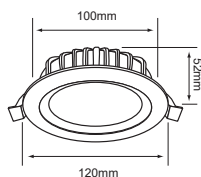

BL Color	10 W	2700K 4000K 6500K	800 lm
100V-240V-	80 IRC	 25 000 h	100° Apertura	 100 mm
Material de Carcasa Aluminio