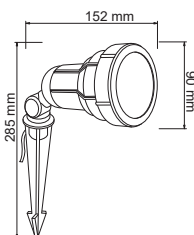

IP65

Estaca	NG Color	PAR20 No incluye		
50 W	100V-127V-	65 IP	Material de Carcasa Fibra de Vidrio	

H-725/N BILAR I

Descargar Archivos