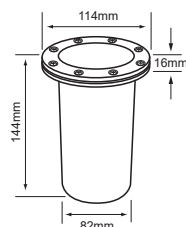

 Descargar Archivos

IP65

 Incrustar	 NG Color	 PAR20	 No incluye	 65 IP
 50 W	 Máximo 100V-240V-	 82mm	 Material de Carcasa Fibra de Vidrio	

H-625/N
CUENCA I

 Descargar Archivos

IP65

 Incrustar	 NG Color	 PAR38	 No incluye	 65 IP
 90 W	 Máximo 100V-240V-	 138mm	 Material de Carcasa Fibra de Vidrio	