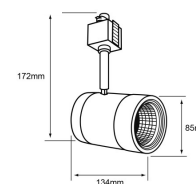

Dirigible

Riel	BL NG Color	16 W	3000K	1600 lm
100V-240V-	80 IRC	20000 h	38° Apertura	Material de Carcasa Plástico