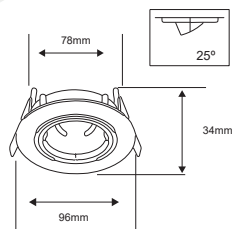

YD-330/B
ANDORRA

Descargar Archivos

YD-330/N
ANDORRA

Dirigible

 Incrustar	BL NG Color	 GU10 No incluye
50 W Máximo	100V-240V-	 72 mm
Material de Carcasa Aleación de Zinc		

YD-360/B
ACERRA

Descargar Archivos

Dirigible

 Incrustar	BL Color	 GU10 No incluye
50 W Máximo	100V-240V-	 86 mm
Material de Carcasa Aluminio		

YD-905/B
AGRA

Descargar Archivos

Dirigible

 Incrustar	BL Color	 GU10 No incluye
50 W Máximo	100V-240V-	 78 mm
Material de Carcasa Aluminio