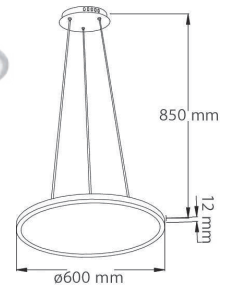

INTERIOR / OFICINA

PAN-LED/R40/40 NASHVILLE

Descargar Archivos

Suspend	BL Color	24 W	4000K	1550 lm
100V-240V-	80 IRC	25000 h	120° Apertura	Material de Carcasa Aluminio

PAN-LED/R60/40 NASHVILLE I

Descargar Archivos