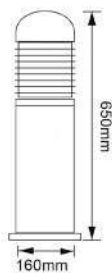

H-410/S
H-410/N
ALMODOVAR

Descargar Archivos