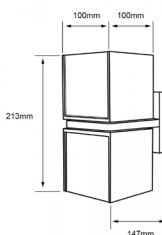

HLED-201/N
CRUX

Descargar Archivos

Pared	NG Color	16 W	3000K	800 lm	Material de Carcasa Aluminio
100V-240V-	80 IRC	20000 h	120° Apertura	44 IP	

27HLED1162V30G
FURUD

Descargar Archivos

Giratorio Ajustable

Pared	G Color	27 W	3000K	1100 lm	Material de Carcasa Aluminio
127V-	80 IRC	20000 h	110° Apertura	54 IP	