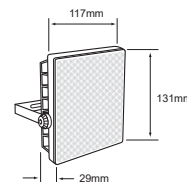

IP65

Sobreponer	NG Color	20 W	3000K 6500K	1600 lm
100V-240V-	80 IRC	25000 h	90° Apertura	65 IP
				Material de Carcasa Aluminio

LQ-LED/003/30
LQ-LED/003/65
LUMIERE III

[Descargar Archivos](#)