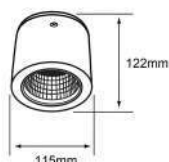

10YSNLED010MV30B
10YSNLED010MV30N

ASTEROPE

Descargar Archivos

Sobreponer	BL NG	10 W	3000K	1020 lm
100V-240V-IRC	80	30 000 h	36° Apertura	Material de Carcasa Aluminio

PTLLED-210/13W/30B

PING

Descargar Archivos

Sobreponer	BL	13 W	3000K	950 lm
100V-240V-IRC	80	30000 h	20° Apertura	Material de Carcasa Aluminio

20DYSNLED009V30B
20DYSNLED009V30N

ASHLESHA I

Descargar Archivos

Sobreponer	BL NG	20 W	3000K	1850 lm
127V-IRC	80	30000 h	36° Apertura	Material de Carcasa Aluminio

PTLLED-209/24W/30B

PRAIA

Descargar Archivos

Sobreponer	BL	24 W	3000K	1450 lm
100V-240V-IRC	80	30000 h	20° Apertura	Material de Carcasa Aluminio

20DYSNLED010V30B
20DYSNLED010V30N

ASTEROPE I

Descargar Archivos

Sobreponer	BL NG	20 W	3000K	1850 lm
127V-IRC	80	30000 h	36° Apertura	Material de Carcasa Aluminio

OU4090FBCB

CONSTRULITA

Descargar Archivos

IP65

Sobreponer	NG	38 W	3000K	2900 lm
127V-220V-IRC	80	50000 h	60° Apertura	Material de Carcasa Aluminio