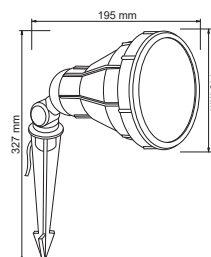

Descargar Archivos

IP65

Estaca	NG Color	PAR20 No incluye		
50 W	100V-127V-	65 IP	Material de Carcasa Fibra de Vidrio	

H-725/N BILAR I

Descargar Archivos

IP65

Estaca	NG Color	PAR38 No incluye		
90 W	100V-127V-	65 IP	Material de Carcasa Fibra de Vidrio	