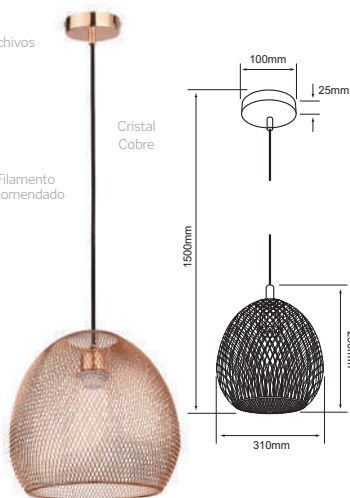

60CTL6122MVCO
VENUS

Descargar Archivos

	CO		No incluye	8.5	Máximo	100V-240V-	Material de Carcasa Lámina de Acero
Suspenders	Color	E27		W