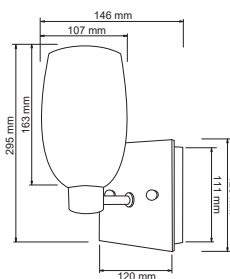

3ETLLED002MV30B
3ETLLED002MV30N
CYRANO

Descargar Archivos

Incrustar	BL NG Color	3 W	3000K	125 lm
100V-240V-	80 IRC	50000 h	36° Apertura	Material de Carcasa Aluminio

TL-1860/OP
GENOVA

Descargar Archivos

Cristal Opalino