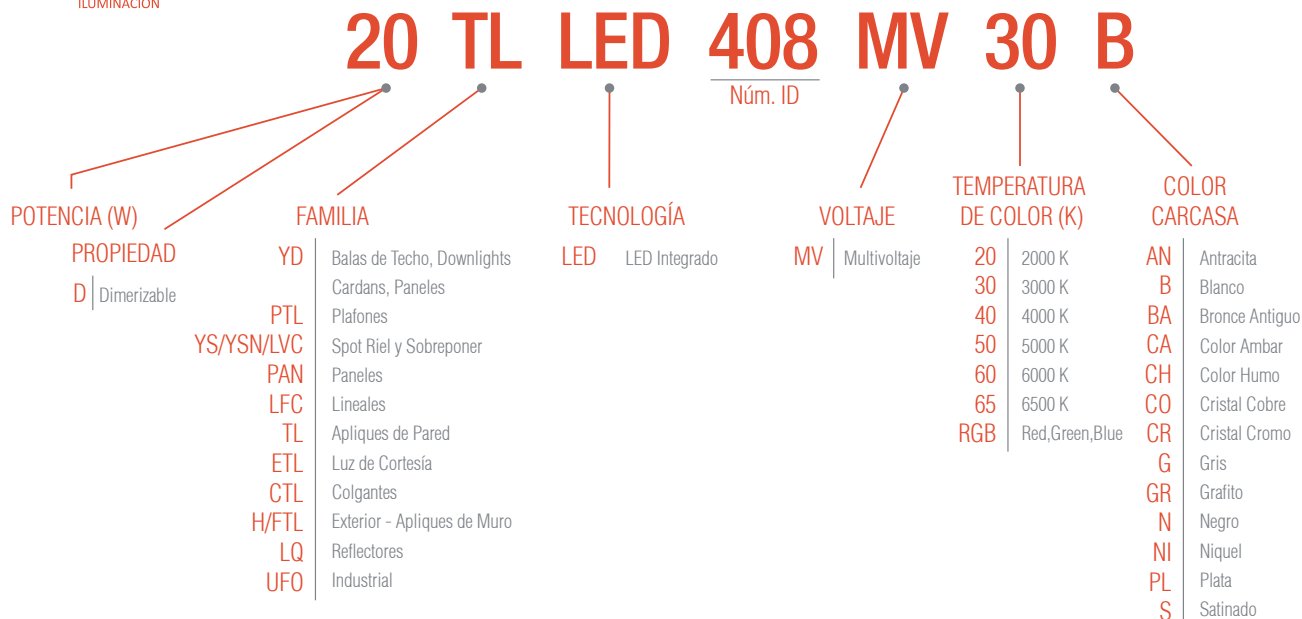

Nomenclaturas

tecnolite
ILUMINACIÓN