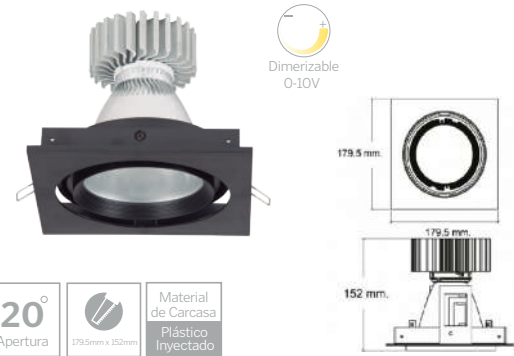

BL NG Color	44 W	3000K 4000K	2750 lm	127V-277V	90 IRC	 50000 h	20° Apertura	 179.5mm x 152mm	Material de Carcasa Plástico Inyectado

CO1629BCA [Descargar Archivos](#)
CO1629NBNA [Descargar Archivos](#)
CONSTRULITA