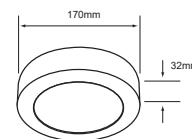

Sobreponer	BL Color	12 W	3000K 6500K	720 lm 800 lm	Material de Carcasa Aluminio
100V-240V-	80 IRC	15000 h	100° Apertura	170 mm