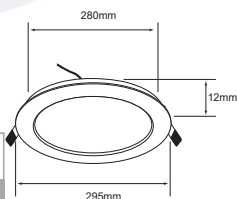

BL Color	24 W	3000K 6500K	1600 lm		Material de Carcasa Aluminio	
100V-240V-	80 IRC		150° Apertura				280 mm