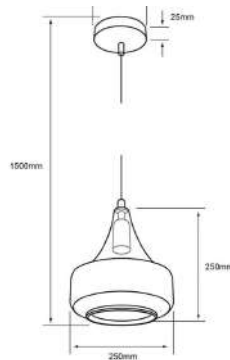

60CTL8177MVC

ARTEMISA I

Descargar Archivos

Bombillo Filamento
Vintage recomendado

Cristal
Transparente