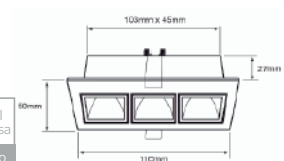

Incrustar	BL NG Color	7 W	3000K	305 lm	Material de Carcasa Aluminio
100V-240V-	80 IRC	30000 h	34° Apertura	103mm x 45mm