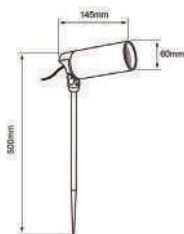

	NG Color		No Incluye
50 W	Máximo	100V-127V-	67 IP
Material de Carcasa: Fibra de Vidrio			

EXTERIOR / REFLECTORES / TIPO ESTACA

12HLED751MV30N KRAZ

Descargar Archivos

IP65

Estaca	NG Color	12 W	3000K	760 lm
100V-240V-	80 IRC	30000 h	24° Apertura	65 IP
Material de Carcasa Aluminio				