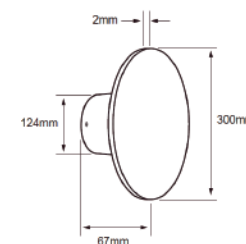

Pared	NG Color	15 W	3000K	1300 lm
100V-240V-	80 IRC	15000 h	100° Apertura	Material de Carcasa Aluminio