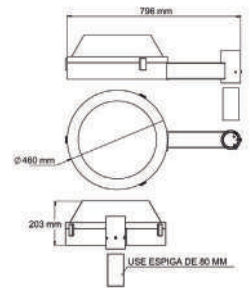

URBANO

EXTERIOR / URBANO

OU9086FBFA

CONSTRULITA

Descargar Archivos

Dimenzable
0-10V

IP65

Punta de Poste	GR Color	80 W	5000K	9200 lm
127V-277V	85 IRC	50000 h	TIPO 2° Apertura	65 IP
				Material de Carcasa Aluminio Inyectado

OU9100FBNA

CONSTRULITA

Descargar Archivos

Atenuable
0-10V

IP65

Poste	GR Color	75 W	4000K	8100 lm
127V-277V	85 IRC	50000 h	120° Apertura	65 IP
				Material de Carcasa Aluminio Inyectado