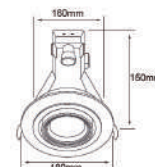

YD-700-1/N
NANCHONG

[Descargar Archivos](#)

	NG		No incluye
Incrustar	Color	AR111	
50 W	Máximo 100V-240V-		155 x 155mm
			Material de Carcasa Aluminio

20YD5001MVBE27
LUYTEN I

[Descargar Archivos](#)

	BL		No incluye
Incrustar	Color	PAR30	
50 W	Máximo 100V-240V-		150 x 150mm
			Material de Carcasa Aluminio

YD-700-2/N
NANCHONG I

[Descargar Archivos](#)

	NG		No incluye
Incrustar	Color	AR111X2	
100 W	Máximo 100V-240V-		310 x 155mm
			Material de Carcasa Aluminio

20YD510MVBE27
ALULA

[Descargar Archivos](#)

	BL		No incluye
Incrustar	Color	PAR30	
50 W	Máximo 100V-240V-		150mm x 150mm
			Material de Carcasa Aluminio

YD-700-3/N
NANCHONG II

[Descargar Archivos](#)

	NG		No incluye
Incrustar	Color	AR111X3	
150 W	Máximo 100V-240V-		470 x 155mm
			Material de Carcasa Aluminio