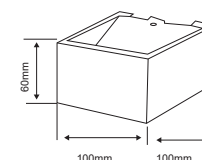

TLLED-008

FILADELFIA

Descargar Archivos

Flexible

Pared	SA Color	3.5 W	3000K	100 lm
100V-240V	80 IRC	15000 h	20° Apertura	Material de Carcasa Aluminio

TLLED-401/5.5W/30B

FUYU

Descargar Archivos