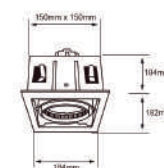

YD-700-1/N
NANCHONG

[Descargar Archivos](#)

	NG		No incluye
Incrustar	Color	AR111	
50 W	Máximo 100V-240V-		155 x 155mm
			Material de Carcasa Aluminio

20YD5001MVBE27
LUYTEN I

[Descargar Archivos](#)

	BL		No incluye
Incrustar	Color	PAR30	
50 W	Máximo 100V-240V-		150 x 150mm
			Material de Carcasa Aluminio

YD-700-2/N
NANCHONG I

[Descargar Archivos](#)

	NG		No incluye
Incrustar	Color	AR111X2	
100 W	Máximo 100V-240V-		310 x 155mm
			Material de Carcasa Aluminio

20YD510MVBE27
ALULA

[Descargar Archivos](#)

	BL		No incluye
Incrustar	Color	PAR30	
50 W	Máximo 100V-240V-		150mm x 150mm
			Material de Carcasa Aluminio

YD-700-3/N
NANCHONG II

[Descargar Archivos](#)

	NG		No incluye
Incrustar	Color	AR111X3	
150 W	Máximo 100V-240V-		470 x 155mm
			Material de Carcasa Aluminio