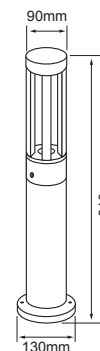

09HLED1203MV30N

DRACO

[Descargar Archivos](#)

Piso	NG Color	9 W	3000K	418 lm	Material de Carcasa Aluminio
100V~240V-	80 IRC	30000 h	115° Apertura	54 IP