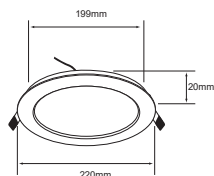

BL Color	18 W	3000K 4000K 6500K	1200 lm		Material de Carcasa Aluminio	
100V-240V-	70 IRC		120° Apertura				199 mm