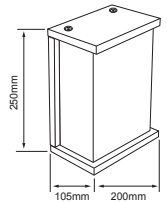

H-1151/AN
RAUCH

Descargar Archivos

	AN		No incluye
Pared	Color	E27	
15	Máximo	100V-240V-	44
W			IP
			Material de Carcasa
			Aluminio

20H1175MVS
TOULON III

Descargar Archivos

	SA		No incluye
Pared	Color	E27	
8.5	Máximo	100V-240V-	44
W			IP
			Material de Carcasa
			Aluminio