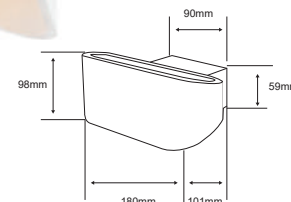

TLLED-407/30/N
CANCRI

Descargar Archivos

	NG	5.5	3000K	315
Pared	Color	W		lm
100V-240V-	80		40°	Material de Carcasa
IRC		25000 h	Apertura	Aluminio

TLLED-402/7W/30B
FUJIAN

Descargar Archivos

	BL	7	3000K	450
Pared	Color	W		lm
100V-240V-	80		132°	Material de Carcasa
IRC		25000 h	Apertura	Aluminio

TLLED-404/8W/30B
FUKU

Descargar Archivos

	SA	8	3000K	450
Pared	Color	W		lm
100V-240V-	80		130°	Material de Carcasa
IRC		15000 h	Apertura	Aluminio

TLLED-119/S
COLINA II

Descargar Archivos

	SA	8	3000K	450
Pared	Color	W		lm
100V-240V-	80		110°	Material de Carcasa
IRC		15000 h	Apertura	Aluminio

TLLED-600/B
ABEARDINE

Descargar Archivos

	BL NG	10	3000K	700
Pared	Color	W		lm
100V-127V-	80		120°	Material de Carcasa
IRC		25000 h	Apertura	Aluminio

20TLLED408MV30B
20TLLED408MV30N
GRUIS

Descargar Archivos

	BL NG	20	3000K	1100
Pared	Color	W		lm
100V-240V-	80		155°	Material de Carcasa
IRC		30000 h	Apertura	Aluminio