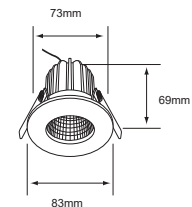

Incrustar	BL Color	9 W	3000K	650 lm	Material de Carcasa Aluminio
100V-240V-	80 IRC	25000 h	40° Apertura	73 mm