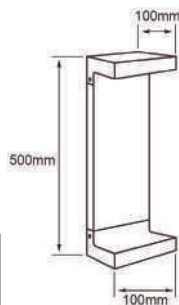

09HLED429MV30N

COMA

[Descargar Archivos](#)

Piso	NG Color	9 W	3000K	507 lm	Material de Carcasa Aluminio
100V~240V-	80 IRC	30000 h	38° Apertura	54 IP