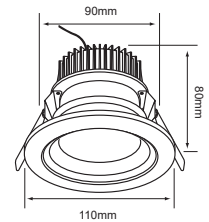

YD-905/B
AGRA

Descargar Archivos

Dirigible

 Incrustar	BL Color	 GU10 No incluye
50 W Máximo	100V-240V-	 78 mm
Material de Carcasa Aluminio		

YDLEDD-004/30
YDLEDD-004/40
ALIOTH I

 Descargar Archivos

 Incrustar	BL Color	13 W	3000K 4000K	1100lm 1200lm	
100V-127V -	80 IRC	 40000 h	60° Apertura	 90 mm	Material de Carcasa Aluminio