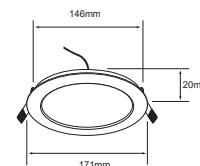

BL Color	12 W	3000K 4000K 6500K	720 lm		Material de Carcasa Aluminio	
100V-240V-	70 IRC		120° Apertura				146 mm