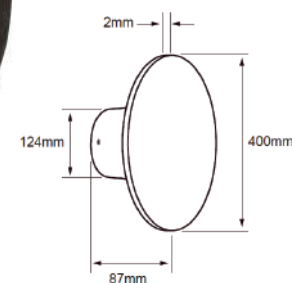

Pared	NG Color	20 W	3000K	1500 lm
100V-240V-	80 IRC	15000 h	100° Apertura	Material de Carcasa Aluminio