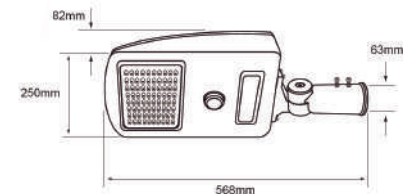

Poste	G Color	40 W	5000K	4800 lm	Material de Carcasa Aluminio
12Vdc	80	 140°	67