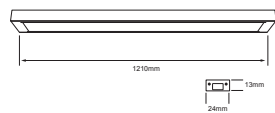

BL Color	24 W	3000K 4000K	2200 lm
127V	80 IRC	 30000 h	100° Apertura	Material de Carcasa Aluminio