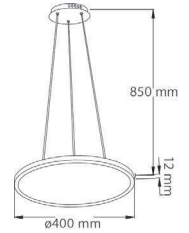

INTERIOR / OFICINA

PAN-LED/R40/40 NASHVILLE

Descargar Archivos

Suspend	BL Color	24 W	4000K	1550 lm
100V-240V-	80 IRC	25000 h	120° Apertura	Material de Carcasa Aluminio

PAN-LED/R60/40 NASHVILLE I

Descargar Archivos

Suspend	BL Color	36 W	4000K	2200 lm
100V-240V-	80 IRC	25000 h	120° Apertura	Material de Carcasa Aluminio

INTERIOR / OFICINA / LINEALES

32LFCLED2202V40S NEIVA III

Descargar Archivos

Suspend	SA Color	32 W	4000K	3000 lm
127V-	80 IRC	15000 h	100° Apertura	Material de Carcasa Aluminio

40DLFCLED1282V40B 40DLFCLED1282V40N

Descargar Archivos

2 EN 1

Sobreponer
y Suspend

Dimerizable

Sobreponer y Suspend	BL NG Color	40 W	4000K	4500 lm
127V-	80 IRC	30000 h	100° Apertura	Material de Carcasa Aluminio