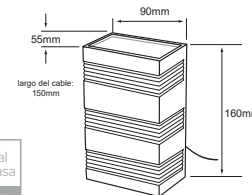

HLED-841
RAWENNA

Descargar Archivos

	NG	6	4000K	300	
Pared	Color	W		lm	
100V-240V-	80		70°	55	Material de Carcasa
	IRC	15000 h	Apertura	IP	Aluminio