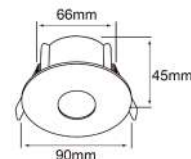

YD-440
AHMEDABAD

Descargar Archivos

	BL Color		No incluye
50 W	Máximo 100V-240V-		105mm
			Material de Carcasa Aluminio

YD-451
AHEN

Descargar Archivos

	BL Color		No incluye
50 W	Máximo 100V-240V- 12V-		86mm x 86mm
			Material de Carcasa Aluminio

YD-101/B
ADRIA I

Descargar Archivos

	BL Color		No incluye
50 W	Máximo 100V-240V-		66mm
			Material de Carcasa Aleación de Zinc

10YDR003MVB
SOLARIUM

Descargar Archivos

	BL Color		No incluye
50 W	Máximo 100V-240V-		66mm
			Material de Carcasa Aluminio

YD-220/B
ALEZIO

Descargar Archivos

	BL Color		No incluye
50 W	Máximo 100V-240V-		58mm
			Material de Carcasa Lámina de Acero

YD-221/B
RIGEL

Descargar Archivos

	BL NG Color		No incluye
50 W	Máximo 100V-240V-		85mm
			Material de Carcasa Aluminio

YD-221/N
RIGEL