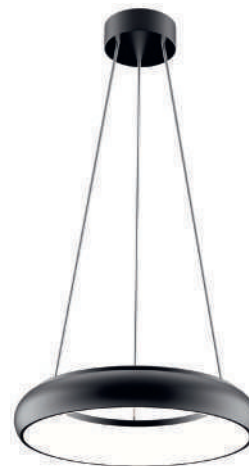

Suspend	NG Color	25 W	3000K	1800 lm
100V-240V-	80 IRC	40000 h	120° Apertura	Material de Carcasa Aluminio