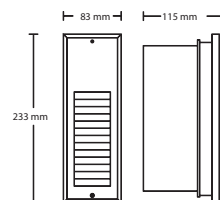

IP65

Pared	Color	1.5 W	3000K	60 lm	Material de Carcasa Plástico
100V-240V-	80 IRC	15000 h	50° Apertura	65 IP	

RE2003GBCD
CONSTRULITA

Descargar Archivos

Dimerizable

IP65

Incrustar	Color	4.5 W	3000K	100 lm	115X83mm
127V-	80 IRC	25000 h	60° Apertura	65 IP	Material de Carcasa Aluminio Inyectado