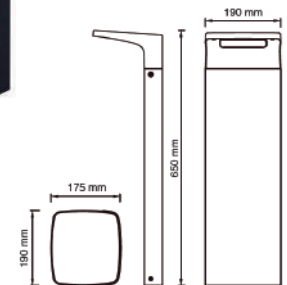

OU9085GBNB

CONSTRULITA

Descargar Archivos

 Piso	G Color	14 W	4000K	1170 lm	Material de Carcasa Aluminio Inyectado
127V-220V	80 IRC	 35000 h	100° Apertura	54 IP	

OU9095FBCB

CONSTRULITA

Descargar Archivos

Color Grafito