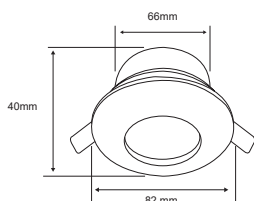

YD-451
AHEN

Descargar Archivos

	BL Color		No incluye
50 W	Máximo 100V-240V- 12V-		86mm x 86mm
			Material de Carcasa Aluminio

YD-101/B
ADRIA I

Descargar Archivos

	BL Color		No incluye
50 W	Máximo 100V-240V-		66mm
			Material de Carcasa Aleación de Zinc