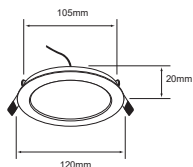

BL Color	6 W	3000K 4000K 6500K	320 lm		Material de Carcasa Aluminio	
100V-240V-	70 IRC		120° Apertura				105 mm