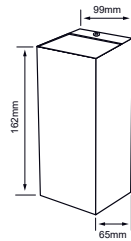

HLED-1105/S
ENCKE

Descargar Archivos

Pared	SA Color	9 W	3000K	600 lm	Material de Carcasa Aluminio
100V-227V-	80 IRC	20000 h	49° Apertura	44 IP	

HLED-847/30/G
HYADUM

Descargar Archivos

Pared	G Color	9 W	3000K	420 lm	Material de Carcasa Aluminio
100V-127V-	80 IRC	20000 h	41° Apertura	44 IP	