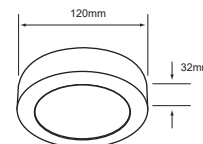

Sobreponer	BL Color	6 W	3000K 6500K	320 lm 350 lm	Material de Carcasa Aluminio
100V-240V-	80 IRC	15 000 h	100° Apertura	120 mm