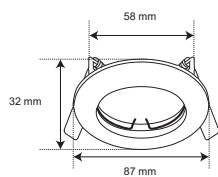

10YDR003MVB
SOLARIUM

Descargar Archivos

	BL Color		No incluye
50 W	Máximo 100V-240V-		66mm
			Material de Carcasa Aluminio

YD-220/B
ALEZIO

Descargar Archivos

	BL Color		No incluye
50 W	Máximo 100V-240V-		58mm
			Material de Carcasa Lámina de Acero