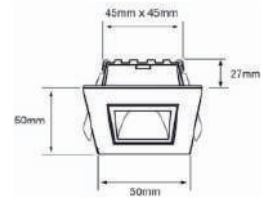

Incrustar	BL NG Color	3 W	3000K	115 lm	Material de Carcasa Aluminio
100V-240V-	80 IRC	30000 h	34° Apertura	45mm x 45mm