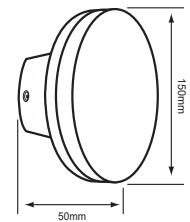

IP65

Pared	G Color	10 W	3000K	700 lm	Material de Carcasa Aluminio
100V-240V-	80 IRC	15000 h	106° Apertura	65 IP