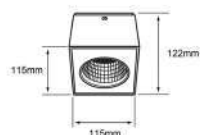

10YSNLED010MV30B
10YSNLED010MV30N

ASTEROPE

Descargar Archivos

Sobreponer	BL NG	10 W	3000K	1020 lm
100V-240V-IRC	80	30 000 h	36° Apertura	Material de Carcasa Aluminio

PTLLED-210/13W/30B

PING

Descargar Archivos

Sobreponer	BL	13 W	3000K	950 lm
100V-240V-IRC	80	30000 h	20° Apertura	Material de Carcasa Aluminio

20DYSNLED009V30B
20DYSNLED009V30N

ASHLESHA I

Descargar Archivos

Sobreponer	BL NG	20 W	3000K	1850 lm
127V-IRC	80	30000 h	36° Apertura	Material de Carcasa Aluminio

PTLLED-209/24W/30B

PRAIA

Descargar Archivos

Sobreponer	BL	24 W	3000K	1450 lm
100V-240V-IRC	80	30000 h	20° Apertura	Material de Carcasa Aluminio

20DYSNLED010V30B
20DYSNLED010V30N

ASTEROPE I

Descargar Archivos

Sobreponer	BL NG	20 W	3000K	1850 lm
127V-IRC	80	30000 h	36° Apertura	Material de Carcasa Aluminio

OU4090FBCB

CONSTRULITA

Descargar Archivos

IP65

Sobreponer	NG	38 W	3000K	2900 lm
127V-220V-IRC	80	50000 h	60° Apertura	Material de Carcasa Aluminio