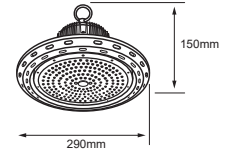

IP65

Suspendir	NG Color	100 W	6500K Color	10000 lm	Material de Carcasa Aluminio
100V-277V-	80 IRC	30000 h	90° Apertura	65 IP