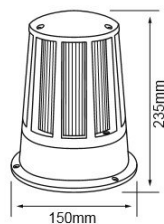

09HLED1203MV30N

DRACO

[Descargar Archivos](#)

Piso	NG Color	9 W	3000K	418 lm	Material de Carcasa Aluminio
100V~240V-	80 IRC	30000 h	115° Apertura	54 IP	

10HLED1210MV30N

BOOTES

[Descargar Archivos](#)

Piso	NG Color	10 W	3000K	584 lm	Material de Carcasa Aluminio
100V~240V-	80 IRC	30000 h	132° Apertura	54 IP	