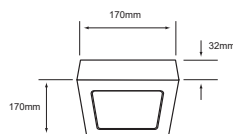

Sobreponer	BL Color	12 W	3000K 6500K	720 lm 800 lm	Material de Carcasa Aluminio
100V-240V-	80 IRC	15000 h	100° Apertura	170 mm