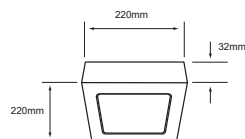

 Sobreponer	BL Color	12 W	3000K 6500K	720 lm 800 lm	 Material de Carcasa Aluminio
100V-240V-	80 IRC	 15000 h	100° Apertura	 170 mm	

18PTLLEDC30MVB
18PTLLEDC65MVB
ALGEDI III

 Descargar Archivos

 Sobreponer	BL Color	18 W	3000K 6500K	1200lm 1300lm	 Material de Carcasa Aluminio
100V-240V-	80 IRC	 15000 h	100° Apertura	 220 mm	