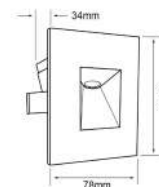

3ETLLED002MV30B
3ETLLED002MV30N
CYRANO

Descargar Archivos