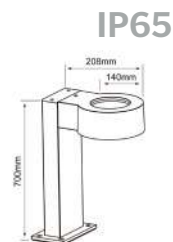

8HLED1182MV30N
ERIDANUS

Descargar Archivos

 Piso	NG Color	8 W	3000K	630 lm	
100-240V-	80 IRC	 30000 h	36° Apertura	65 IP	Material de Carcasa Aluminio