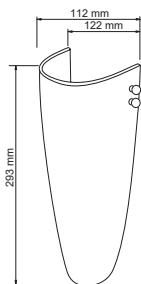

20TLLED614MV30N

JUXTA III

 Descargar Archivos

 Pared	NG Color	20 W	3000K	1500 lm
100V-240V-	80 IRC	 15000 h	100° Apertura	Material de Carcasa Aluminio

TL-6020/OP
CONCORDIA

Descargar Archivos

Cristal Opalino