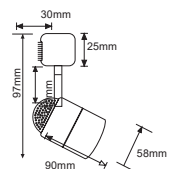

BL NG		60	100V-240V-	Material de Carcasa
Riel	Color	GU10	W	Maximo	Aluminio