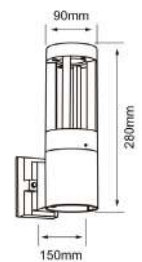

 Pared	G Color	9.5 W	3000K	500 lm	Material de Carcasa Aluminio
100V-240V	80 IRC	 20000 h	22° Apertura	44 IP	

6HLED403MV30N

TUREIS

 Descargar Archivos

 Pared	NG Color	6 W	3000K	164 lm	Material de Carcasa Aluminio
100V-240V	80 IRC	 30000 h	114° Apertura	54 IP	