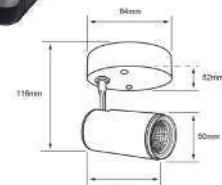

Dirigible

 Sobreponer	BL NG Color	6.5 W	3000K	570 lm
120V-240V	80 IRC	 15000 h	35° Apertura	Material de Carcasa Aluminio

7LVCLED005MV30B
7LVCLED005MV30N
BEID II

Descargar Archivos

Dirigible

 Sobreponer	BL NG Color	7 W	3000K	440 lm
100V-240V	80 IRC	 30000 h	30° Apertura	Material de Carcasa Aluminio