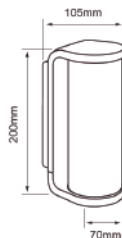

HLED-371/N
AL MANAMA I

Descargar Archivos

Pared	NG Color	20 W	4000K	1200 lm	Material de Carcasa Aluminio
100V-240V-	80 IRC	20000 h	30° Apertura	45 IP	

10HLED947V30G WEZEN

Descargar Archivos

Pared	G Color	10 W	3000K	600 lm
127V-	80 IRC	20000 h	118° Apertura	44 IP
Material de Carcasa: Aluminio				