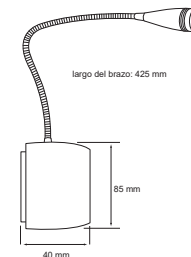

TLLED-008

FILADELFIA

Descargar Archivos

Flexible

Pared	SA Color	3.5 W	3000K	100 lm
100V-240V	80 IRC	15000 h	20° Apertura	Material de Carcasa Aluminio