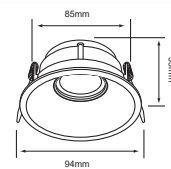

YD-221/N
RIGEL