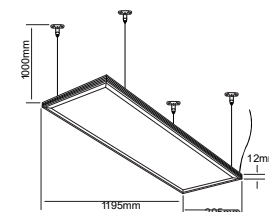

OFICINA

PAN-LED-L/45/40/S
PARGI V

Descargar Archivos

Sobreponer y Suspender

Incluye Guayas

 Sobreponer y suspender	SA	45	4000K	3800
	Color	W		lm
100V-240V-	80	40000 h	120°	Material de Carcasa
	IRC		Apertura	Aluminio