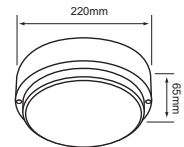

IP65

Sobreponer	BL Color	9 W	4000K 6500K	800 lm	Material de Carcasa Policarbonato
100V-240V-	80 IRC	20000 h	115° Apertura	65 IP