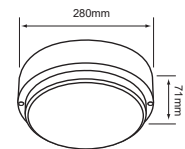

IP65

Sobreponer	BL Color	18 W	4000K 6500K	1500 lm	Material de Carcasa Policarbonato
100V-240V-	80 IRC	20000 h	115° Apertura	65 IP