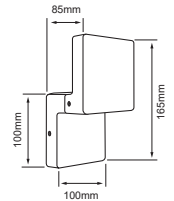

6HLED427MV30N

OPHIUCHI I

 Descargar Archivos

 Pared	NG Color	6 W	3000K	409 lm	Material de Carcasa Aluminio
100V-240V	80 IRC	 30000 h	115° Apertura	54 IP	

APLIQUES DE MURO

10HLED407VG

PLEYONE

 Descargar Archivos