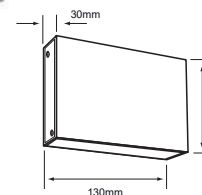

TLLED-407/30/N
CANCRI

Descargar Archivos

	NG	5.5	3000K	315
Pared	Color	W		lm
100V-240V-	80		40°	Material de Carcasa
IRC		25000 h	Apertura	Aluminio

TLLED-402/7W/30B
FUJIAN

Descargar Archivos

	BL	7	3000K	450
Pared	Color	W		lm
100V-240V-	80		132°	Material de Carcasa
IRC		25000 h	Apertura	Aluminio

TLLED-404/8W/30B
FUKU

Descargar Archivos

	SA	8	3000K	450
Pared	Color	W		lm
100V-240V-	80		130°	Material de Carcasa
IRC		15000 h	Apertura	Aluminio

TLLED-119/S
COLINA II

Descargar Archivos

	SA	8	3000K	450
Pared	Color	W		lm
100V-240V-	80		110°	Material de Carcasa
IRC		15000 h	Apertura	Aluminio

TLLED-600/B
ABEARDINE

Descargar Archivos

	BL NG	10	3000K	700
Pared	Color	W		lm
100V-127V-	80		120°	Material de Carcasa
IRC		25000 h	Apertura	Aluminio

20TLLED408MV30B
20TLLED408MV30N
GRUIS

Descargar Archivos

	BL NG	20	3000K	1100
Pared	Color	W		lm
100V-240V-	80		155°	Material de Carcasa
IRC		30000 h	Apertura	Aluminio