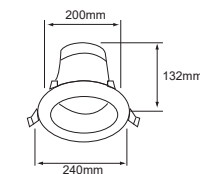

Dimerizable

	BL Color	16 W	2700K 4000K 6000K	1480 lm
127V-	80 IRC	 30000 h	90° Apertura	 160 mm
Material de Carcasa Policarbonato				

20DYDLED013VSCCTB

ATIK IV

Descargar Archivos

Dimerizable

	BL Color	20 W	2700K 4000K 6000K	2060 lm
127V-	80 IRC	 30000 h	90° Apertura	 200 mm