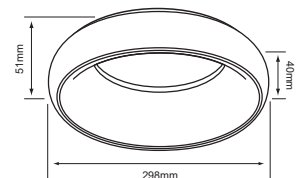

Sobreponer	NG Color	25 W	3000K	1800 lm
100V-240V-	80 IRC	40000 h	120° Apertura	Material de Carcasa Aluminio