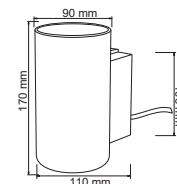

HLED-402/7.5W/30/B
ZIGONG

Descargar Archivos

	BL	7.5	3000K	150	
Pared	Color	W		lm	
100V-240V-	80		160°	45	Material de Carcasa
	IRC	20000 h	Apertura	IP	Aluminio