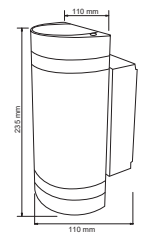

H-945/B
H-945/S
URBINO

Descargar Archivos

	BL SA		No incluye
Pared	Color	E27	
15	Máximo	100V-240V-	45
W			IP
			Material de Carcasa
			Aluminio

H-1070/AN
H-1070/S
TOLEDO

Descargar Archivos

Color Antracita

	AN SA		No incluye
Pared	Color	GU10X2	
70	Máximo	100V-240V-	45
W			IP
			Material de Carcasa
			Aluminio