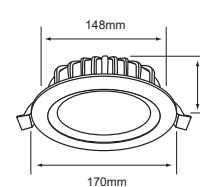

BL Color	16 W	2700K 4000K 6500K	1200 lm
100V-240V-	80 IRC	 25000 h	100° Apertura	 148 mm
Material de Carcasa Aluminio