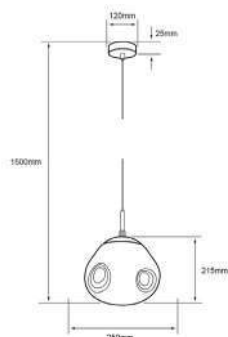

CTLLED-005/30/N
SATELITE

[Descargar Archivos](#)

Suspend	NG Color	25 W	3000K	1800 lm
100V-240V-	80 IRC	40000 h	120° Apertura	Material de Carcasa Aluminio

20CTL8194MVCO

SAIPH

Descargar Archivos

Cristal
Cobre