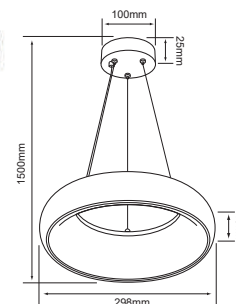

Suspend	BL NG Color	3 W	3000K	210 lm
100V-240V-	80 IRC	15000 h	10° Apertura	Material de Carcasa Aluminio

CTLLED-005/30/N
SATELITE

[Descargar Archivos](#)