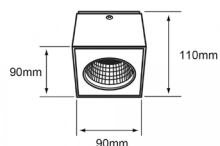

10YSNLED010MV30B
10YSNLED010MV30N

ASTEROPE

Descargar Archivos

Sobreponer	BL NG	10 W	3000K	1020 lm
100V-240V-IRC	80	30 000 h	36° Apertura	Material de Carcasa Aluminio

PTLLED-210/13W/30B

PING

Descargar Archivos

Sobreponer	BL	13 W	3000K	950 lm
100V-240V-IRC	80	30000 h	20° Apertura	Material de Carcasa Aluminio

20DYSNLED009V30B
20DYSNLED009V30N

ASHLESHA I

Descargar Archivos

Sobreponer	BL NG	20 W	3000K	1850 lm
127V-IRC	80	30000 h	36° Apertura	Material de Carcasa Aluminio

PTLLED-209/24W/30B

PRAIA

Descargar Archivos

Sobreponer	BL	24 W	3000K	1450 lm
100V-240V-IRC	80	30000 h	20° Apertura	Material de Carcasa Aluminio

20DYSNLED010V30B
20DYSNLED010V30N

ASTEROPE I

Descargar Archivos

Sobreponer	BL NG	20 W	3000K	1850 lm
127V-IRC	80	30000 h	36° Apertura	Material de Carcasa Aluminio

OU4090FBCB

CONSTRULITA

Descargar Archivos

IP65

Sobreponer	NG	38 W	3000K	2900 lm
127V-220V-IRC	80	50000 h	60° Apertura	Material de Carcasa Aluminio