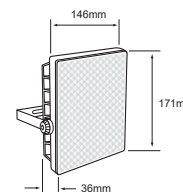

IP65

Sobreponer	NG Color	30 W	3000K 6500K	2400 lm
100V-240V-	80 IRC	25000 h	90° Apertura	65 IP
				Material de Carcasa Aluminio