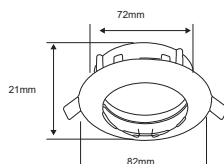

YD-330/B
ANDORRA

Descargar Archivos

YD-330/N
ANDORRA

Dirigible

 Incrustar	BL NG Color	 GU10 No incluye
50 W Máximo	100V-240V-	 72 mm
Material de Carcasa Aleación de Zinc		

YD-360/B
ACERRA

Descargar Archivos

Dirigible

 Incrustar	BL Color	 GU10 No incluye
50 W Máximo	100V-240V-	 86 mm
Material de Carcasa Aluminio		

YD-905/B
AGRA

Descargar Archivos

Dirigible

 Incrustar	BL Color	 GU10 No incluye
50 W Máximo	100V-240V-	 78 mm
Material de Carcasa Aluminio