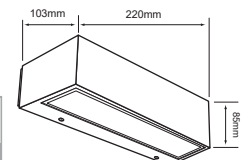

Pared	NG Color	20 W	4000K	1200 lm	Material de Carcasa Aluminio
100V-240V-	80 IRC	20000 h	30° Apertura	45 IP