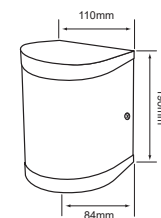

HLED-844/30/CR EDULIS

Descargar Archivos

Pared	CR Color	14.5 W	3000K	900 lm
100V-240V-	80 IRC	20000 h	180° Apertura	54 IP
Material de Carcasa: Aluminio