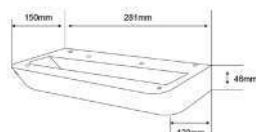

SA	8	3000K	450
Pared	Color	W		lm
100V-240V-	80		130°	Material de Carcasa
IRC		15000 h	Apertura	Aluminio