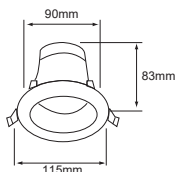

*Disponible accesorio para control inalámbrico AC1241B

10DYDLED010VSCCTB

ATIK

Descargar Archivos

Dimerizable

	BL Color	10 W	2700K 4000K 6000K	700-830 lm
127V-	80 IRC	 30000 h	90° Apertura	 90 mm
Material de Carcasa Policarbonato				