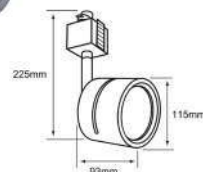

BL NG		60	100V-240V-	Material de Carcasa
Riel	Color	AR111	W	Maximo	Aluminio