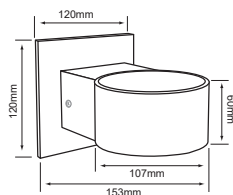

Pared	BL Color	5.5 W	3000K	250 lm
100V-240V	80 IRC	20000 h	154° Apertura	Material de Carcasa Aluminio

APLIQUES DE PARED

TLLED-407/30/N
CANCRI

Descargar Archivos

	NG	5.5	3000K	315
Pared	Color	W		lm
100V-240V-	80		40°	Material de Carcasa
IRC		25000 h	Apertura	Aluminio