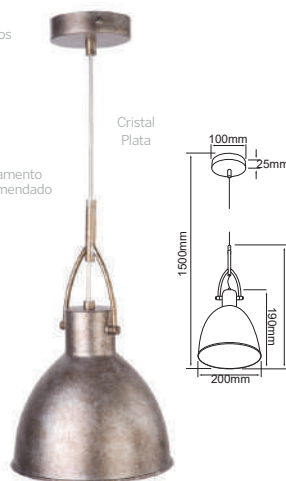

CTL-8212/PL
ELECTRA

Descargar Archivos

	PL		No incluye	20	Máximo	100V-240V-	Material de Carcasa Acero
Suspenders	Color	E27		W