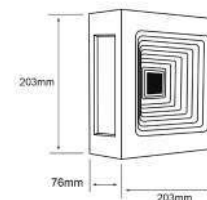

HLED-155/S QUADRATA

Descargar Archivos

Pared	SA Color	14 W	3000K	520 lm
100V-240V-	80 IRC	15000 h	92° Apertura	55 IP
Material de Carcasa: Aluminio