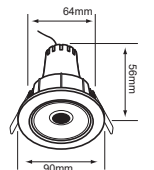

3DYDLED801V30B
3DYDLED801V30N
IOTA

Descargar Archivos

Mini Bala

Incrustar	BL NG Color	3 W	3000K	120 lm	
100V-127V-	80 IRC	15000 h	90° Apertura	41 mm	Material de Carcasa Aluminio

YDLED-154/30/B
YDLED-154/45/B
YDLED-154/65/B
NAOS I

Descargar Archivos

Incrustar	BL Color	5.5 W	3000K 4000K 6500K	450 lm	
100-240V-	70 IRC	15000 h	68° Apertura	64 mm	Material de Carcasa Plástico

YDLED-102/08/30B
ALTAIR II

Descargar Archivos

Incrustar	BL Color	6.5 W	3000K	540 lm	
100-240V-	80 IRC	15000 h	25° Apertura	86 mm	Material de Carcasa Aluminio

BALAS DE INCRUSTAR