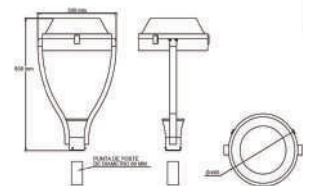

Atenuable
0-10V

IP65

Poste	GR Color	75 W	4000K	8100 lm
127V-277V	85 IRC	50000 h	120° Apertura	65 IP
				Material de Carcasa Aluminio Inyectado