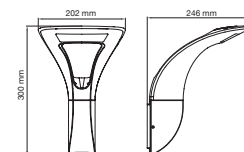

HLED-1152/G
PERSEIDA

Descargar Archivos

Pared	G Color	16 W	3000K	600 lm	Material de Carcasa Aluminio
127V-	80 IRC	20000 h	150° Apertura	54 IP	

HLED-201/N
CRUX

Descargar Archivos

Pared	NG Color	16 W	3000K	800 lm	Material de Carcasa Aluminio
100V-240V-	80 IRC	20000 h	120° Apertura	44 IP	

27HLED1162V30G
FURUD

Descargar Archivos

Giratorio Ajustable

Pared	G Color	27 W	3000K	1100 lm	Material de Carcasa Aluminio
127V-	80 IRC	20000 h	110° Apertura	54 IP	

OU6080GBNB
CONSTRULITA

Descargar Archivos

IP65

Pared	G Color	14 W	4000K	1346 lm	Material de Carcasa Aluminio Inyectado
127V-220	80 IRC	35000 h	100° Apertura	65 IP	

OU6095FBNB
CONSTRULITA

Descargar Archivos

Color Grafito

Pared	GR Color	11 W	4000K	720 lm	Material de Carcasa Aluminio Inyectado
127V-220	80 IRC	50000 h	60X180° Apertura	54 IP