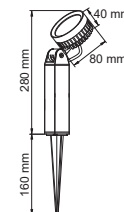

IP65

Estaca	G Color	6 W	3000K	350 lm
100V-240V-	80 IRC	20000 h	25° Apertura	65 IP
Material de Carcasa Aluminio