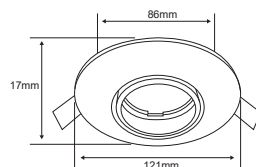

 Incrustar	BL NG Color	 GU10 No incluye
50 W Máximo	100V-240V-	 72 mm
Material de Carcasa Aleación de Zinc		

YD-360/B
ACERRA

Descargar Archivos

Dirigible

 Incrustar	BL Color	 GU10 No incluye
50 W Máximo	100V-240V-	 86 mm
Material de Carcasa Aluminio		