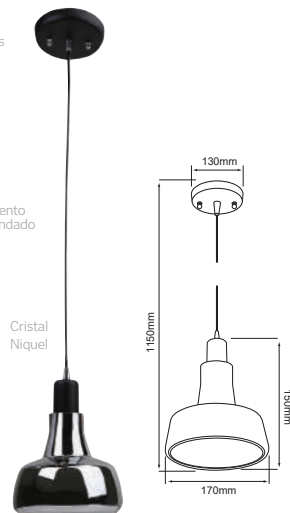

20CTL3303MVNI

LVIV II

Descargar Archivos

Bombillo Filamento
Vintage recomendado