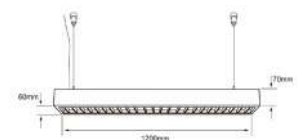

40DLFCLED1282V40B 40DLFCLED1282V40N

Descargar Archivos

2 EN 1

Sobreponer
y Suspend

Dimerizable

Sobreponer y Suspend	BL NG Color	40 W	4000K	4500 lm
127V-	80 IRC	30000 h	100° Apertura	Material de Carcasa Aluminio