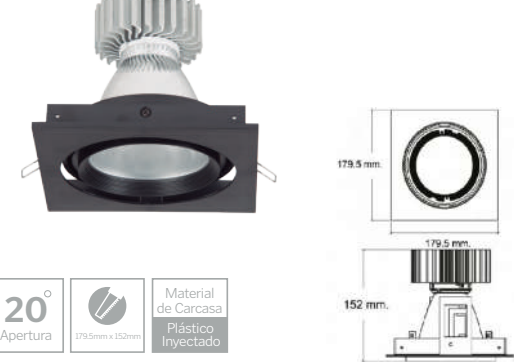

BL NG Color	44 W	3000K 4000K	4084 lm	127V-240V	80 IRC	 50000 h	20° Apertura	 179.5mm x 152mm	Material de Carcasa Plástico Inyectado

CO1629BCB [Descargar Archivos](#)
CO1629BNB [Descargar Archivos](#)
CONSTRULITA