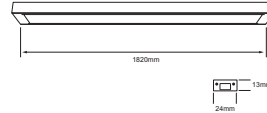

BL Color	36 W	3000K 4000K	3200 lm
127V	80 IRC	 30000 h	100° Apertura	Material de Carcasa Aluminio