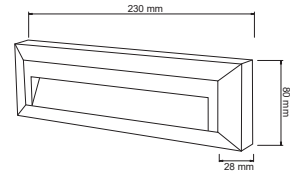

EXTERIOR / APLIQUES DE MUERO / LUZ DE CORTESÍA

HLED-801/B
HLED-801/G
ANSHAN

[Descargar Archivos](#)

IP65

Pared	BL G Color	1.5 W	4000K	120 lm
100V-127V-	80 IRC	15000 h	65 IP	Material de Carcasa Policarbonato