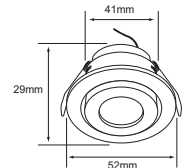

3DYDLED801V30B
3DYDLED801V30N
IOTA

 Descargar Archivos

Mini Bala

 Incrustar	BL NG Color	3 W	3000K	120 lm	
100V-127V-	80 IRC	 15000 h	90° Apertura	 41 mm	Material de Carcasa Aluminio

YDLED-154/30/B
YDLED-154/45/B
YDLED-154/65/B
NAOS I