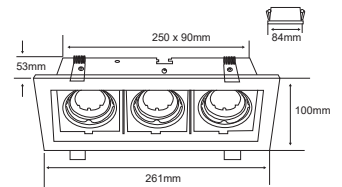

YD-400-1/B
YD-400-1/N
YD-400-1/S
ALICANTE

[Descargar Archivos](#)

Incrustar	BL NG SA Color	No incluye GU10	Material de Carcasa Aluminio
50 W Máximo	100V-240V-	88mm x 88mm	

YD-400-2/B
YD-400-2/N
YD-400-2/S
ALICANTE I

[Descargar Archivos](#)

Incrustar	BL NG SA Color	No incluye GU10X2	Material de Carcasa Aluminio
100 W Máximo	100V-240V-	170mm x 88mm	

YD-400-3/B
YD-400-3/N
YD-400-3/S
LUCIDA II

[Descargar Archivos](#)

Incrustar	BL NG SA Color	No incluye GU10X3	Material de Carcasa Aluminio
150 W Máximo	100V-240V-	250mm x 90mm