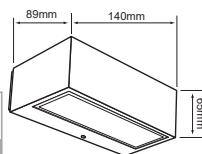

HLED-1174/30/G
ADHARA I

Descargar Archivos

IP65

Pared	G Color	10 W	3000K	700 lm	Material de Carcasa Aluminio
100V-240V-	80 IRC	15000 h	106° Apertura	65 IP	

HLED-370/N
AL MANAMA

Descargar Archivos

Pared	NG Color	9 W	4000K	450 lm	Material de Carcasa Aluminio
100V-240V-	80 IRC	20000 h	30° Apertura	45 IP	