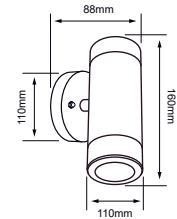

Pared	SA Color	9 W	3000K	600 lm	Material de Carcasa Aluminio
100V-227V-	80 IRC	20000 h	49° Apertura	44 IP