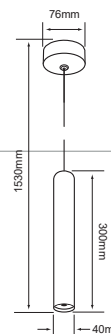

COLGANTES

INTERIOR / COLGANTES / LED INTEGRADO

CTLLED-152/30/B
CTLLED-152/30/N
EPSILON

[Descargar Archivos](#)

Suspend	BL NG Color	3 W	3000K	210 lm
100V-240V-	80 IRC	15000 h	10° Apertura	Material de Carcasa Aluminio

CTLLED-005/30/N
SATELITE

[Descargar Archivos](#)

Suspend	NG Color	25 W	3000K	1800 lm
100V-240V-	80 IRC	40000 h	120° Apertura	Material de Carcasa Aluminio