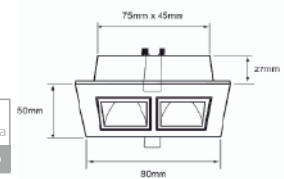

Incrustar	BL NG Color	6 W	3000K	235 lm	Material de Carcasa Aluminio
100V-240V-	80 IRC	30000 h	34° Apertura	75mm x 45mm