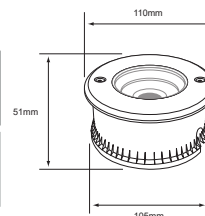

	GR Color	50 W	Módulo	100V-127V -
Sobreponer				

HLED-651/30
ORBIX

Descargar Archivos

IP67

	SA Color	10 W	3000K	800 lm	67 IP
100V-127V -	80 IRC	20000 h	79° Apertura	105mm	Material de Carcasa Aluminio

EXTERIOR / BALAS DE PISO / LED INTEGRADO