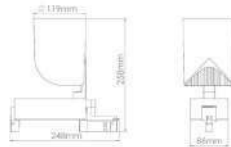

BL NG	30	3000K	3120
Riel	Color	W		lm
127V-277V	80		45°	Material de Carcasa
	IRC	50000 h	Apertura	Aluminio Inyectado