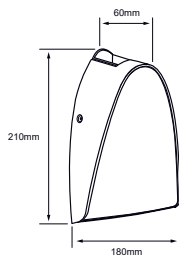

HLED-155/S QUADRATA

Descargar Archivos

Pared	SA Color	14 W	3000K	520 lm
100V-240V-	80 IRC	15000 h	92° Apertura	55 IP
Material de Carcasa: Aluminio				

HLED-1152/G
PERSEIDA

Descargar Archivos

Pared	G Color	16 W	3000K	600 lm	Material de Carcasa Aluminio
127V-	80 IRC	20000 h	150° Apertura	54 IP	