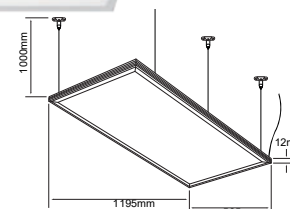

PAN-LED/60/40/S
DOMUS III

Descargar Archivos

Sobreponer y Suspender

Incluye Guayas

 Sobreponer y suspender	SA	60	4000K	5400
	Color	W		lm
100V-240V-	80	25000 h	110°	Material de Carcasa
	IRC		Apertura	Aluminio