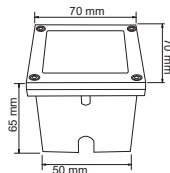

IP65

Pared	BL G Color	1 W	4000K	100 lm
100V-127V-	80 IRC	15000 h	65 IP	Material de Carcasa Policarbonato

HLED-905/S
CERDEÑA

[Descargar Archivos](#)

IP65

Incrustar	SA Color	0.6 W	3000K	4 lm	65x50mm
100V-127V-	80 IRC	15000 h	120° Apertura	65 IP	Material de Carcasa Lámina de Acero