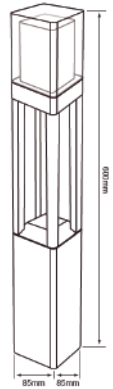

IP65

Piso	NG Color	13 W	3000K	635 lm
100V-240V-	80 IRC	30000 h	120° Apertura	65 IP
Material de Carcasa Aluminio