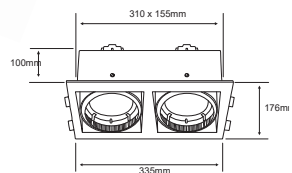

20YD5001MVBE27
LUYTEN I

[Descargar Archivos](#)

	BL		No incluye
Incrustar	Color	PAR30	
50 W	Máximo 100V-240V-		150 x 150mm
			Material de Carcasa Aluminio

YD-700-2/N
NANCHONG I

[Descargar Archivos](#)

	NG		No incluye
Incrustar	Color	AR111X2	
100 W	Máximo 100V-240V-		310 x 155mm
			Material de Carcasa Aluminio