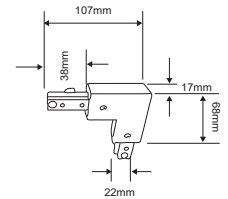

YS-L/B
YS-L/N

[Descargar Archivos](#)