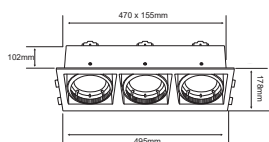

YD-700-1/N
NANCHONG

[Descargar Archivos](#)

	NG		No incluye
Incrustar	Color	AR111	
50 W	Máximo 100V-240V-		155 x 155mm
			Material de Carcasa Aluminio

20YD5001MVBE27
LUYTEN I

[Descargar Archivos](#)

	BL		No incluye
Incrustar	Color	PAR30	
50 W	Máximo 100V-240V-		150 x 150mm
			Material de Carcasa Aluminio

YD-700-2/N
NANCHONG I

[Descargar Archivos](#)

	NG		No incluye
Incrustar	Color	AR111X2	
100 W	Máximo 100V-240V-		310 x 155mm
			Material de Carcasa Aluminio

20YD510MVBE27
ALULA

[Descargar Archivos](#)

	BL		No incluye
Incrustar	Color	PAR30	
50 W	Máximo 100V-240V-		150mm x 150mm
			Material de Carcasa Aluminio

YD-700-3/N
NANCHONG II

[Descargar Archivos](#)

	NG		No incluye
Incrustar	Color	AR111X3	
150 W	Máximo 100V-240V-		470 x 155mm
			Material de Carcasa Aluminio