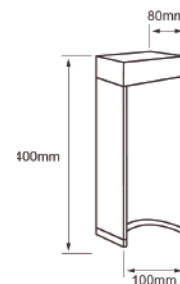

MINI POSTES

09HLED431MV30N
EQUULEUS

Descargar Archivos

 Piso	NG Color	9 W	3000K	349 lm	
100V-240V-	80 IRC	 30000 h	102° Apertura	54 IP	Material de Carcasa Aluminio