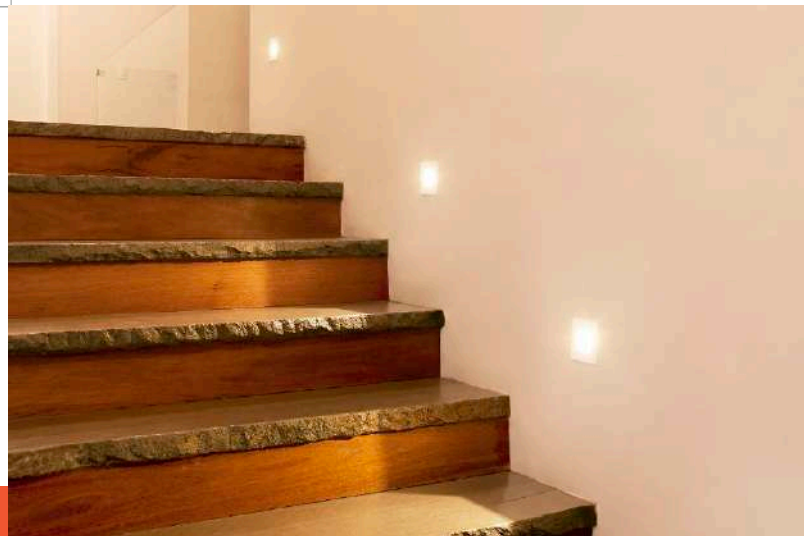

TL-6020/OP
CONCORDIA

Descargar Archivos

Pared	OP Color	No incluye E27	20 W Máximo	100V-240V-	Material de Carcasa Cristal

3ETLLED001MV30B
3ETLLED001MV30N
CYNARA

Descargar Archivos

Incrustar	BL NG Color	3 W	3000K	125 lm
100V-240V-	80 IRC	50000 h	36° Apertura	Material de Carcasa Aluminio

TL-1770/S
FIRENZE

Descargar Archivos

Pared	PE Color	No incluye E27	20 W Máximo	100V-240V-	Material de Carcasa Cristal

3ETLLED002MV30B
3ETLLED002MV30N
CYRANO

Descargar Archivos

Incrustar	BL NG Color	3 W	3000K	125 lm
100V-240V-	80 IRC	50000 h	36° Apertura	Material de Carcasa Aluminio

TL-1860/OP
GENOVA

Descargar Archivos

Pared	OP Color	No incluye E27	20 W Máximo	100V-240V-	Material de Carcasa Cristal