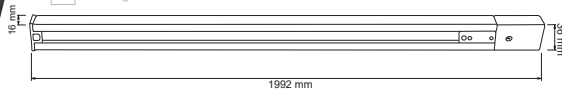

YS-200/B
YS-200/N

[Descargar Archivos](#)