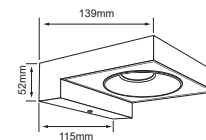

NG	8	3000K	600	
Pared	Color	W		lm	
100V-240V-	80		120°	65	Material de Carcasa
	IRC	30000 h	Apertura	IP	Aluminio