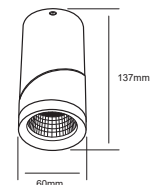

INTERIOR / SPOT SOBREPONER / LED INTEGRADO

YSNLED-007/30/B
YSNLED-007/30/N
POLLUX

Descargar Archivos

Dirigible

Sobreponer	BL NG Color	6.5 W	3000K	570 lm
120V-240V	80 IRC	15000 h	35° Apertura	Material de Carcasa Aluminio

7LVCLED005MV30B
7LVCLED005MV30N
BEID II

Descargar Archivos

Dirigible

Sobreponer	BL NG Color	7 W	3000K	440 lm
100V-240V	80 IRC	30000 h	30° Apertura	Material de Carcasa Aluminio

10YSNLED009MV30B
10YSNLED009MV30N
ASHLESHA

Descargar Archivos

Dirigible

Sobreponer	BL NG Color	10 W	3000K	1020 lm
100V-240V	80 IRC	30000 h	36° Apertura	Material de Carcasa Aluminio