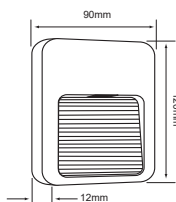

IP65

Pared	Color	1.5 W	3000K	60 lm	Material de Carcasa Plástico
100V-240V-	80 IRC	15000 h	50° Apertura	65 IP