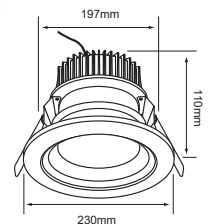

Incrustar	BL Color	35 W	3000K 4000K	3300lm 3400lm	
100V-127V -	80 IRC	40000 h	60° Apertura	197 mm	Material de Carcasa Aluminio