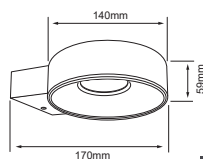

NG	8	3000K	600	
Pared	Color	W		lm	
100V-240V-	80		120°	65	Material de Carcasa
	IRC	30000 h	Apertura	IP	Aluminio