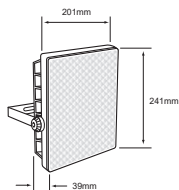

IP65

	NG Color	50 W	3000K 6500K	4000 lm
100V-240V	80 IRC		90° Apertura	65 IP
Material de Carcasa: Aluminio