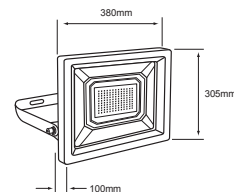

IP65

Sobreponer	NG Color	200 W	6500K	16000 lm
100V-240V	80 IRC	20000 h	110° Apertura	65 IP
				Material de Carcasa Aluminio