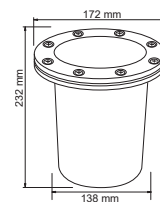

 Descargar Archivos

IP65

 Incrustar	 NG Color	 PAR20	 No incluye	 65 IP
 50 W	 Máximo 100V-240V-	 82mm	 Material de Carcasa Fibra de Vidrio	

H-625/N
CUENCA I

 Descargar Archivos

IP65

 Incrustar	 NG Color	 PAR38	 No incluye	 65 IP
 90 W	 Máximo 100V-240V-	 138mm	 Material de Carcasa Fibra de Vidrio	