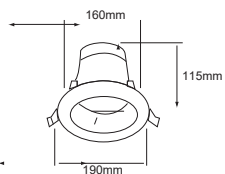

Dimerizable

	BL Color	16 W	2700K 4000K 6000K	1480 lm
127V-	80 IRC	 30000 h	90° Apertura	 160 mm
Material de Carcasa Policarbonato