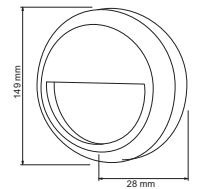

EXTERIOR / APLIQUES DE MUERO / LUZ DE CORTESÍA

HLED-801/B
HLED-801/G
ANSHAN

[Descargar Archivos](#)

IP65

Pared	BL G Color	1.5 W	4000K	120 lm
100V-127V-	80 IRC	15000 h	65 IP	Material de Carcasa Policarbonato

HLED-803/B
HLED-803/G
ANCHAN I

[Descargar Archivos](#)

IP65

Pared	BL G Color	1 W	4000K	100 lm
100V-127V-	80 IRC	15000 h	65 IP	Material de Carcasa Policarbonato

HLED-804/B
HLED-804/G
ANSHAN II

[Descargar Archivos](#)

IP65

Pared	BL G Color	1 W	4000K	100 lm
100V-127V-	80 IRC	15000 h	65 IP	Material de Carcasa Policarbonato

HLED-905/S
CERDEÑA

[Descargar Archivos](#)

IP65

Incrustar	SA Color	0.6 W	3000K	4 lm	65x50mm
100V-127V-	80 IRC	15000 h	120° Apertura	65 IP	Material de Carcasa Lámina de Acero

HLED-910/S
CERDEÑA I

[Descargar Archivos](#)

IP65

Incrustar	SA Color	0.6 W	3000K	4 lm	74x64mm
100V-127V-	80 IRC	15000 h	120° Apertura	65 IP	Material de Carcasa Lámina de Acero