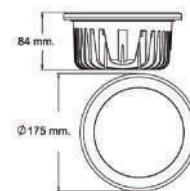

IP67

Incrustar	SA Color	50 W	3000K 5000K	3400 lm	67 IP
127-277V	80	50000 h	30°	84mm	Material de Carcasa Anillo Acero Inoxidable