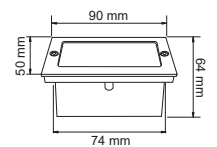

IP65

Incrustar	SA Color	0.6 W	3000K	4 lm	74x64mm
100V-127V-	80 IRC	15000 h	120° Apertura	65 IP	Material de Carcasa Lámina de Acero