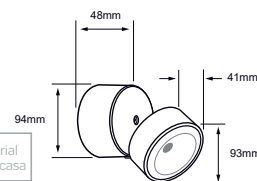

HLED-1178/30/G PROCYON

Descargar Archivos

Pared	G Color	10 W	3000K	800 lm
127V-	80 IRC	20000 h	107° Apertura	54 IP
Material de Carcasa: Aluminio