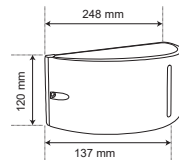

FTL-3423/BA
SPICA

Descargar Archivos

	BR		No incluye
Pared	Color	E27	
20	Máximo	100V-240V-	44
W			IP
			Material de Carcasa
			Aluminio

H-1151/AN
RAUCH

Descargar Archivos

	AN		No incluye
Pared	Color	E27	
15	Máximo	100V-240V-	44
W			IP
			Material de Carcasa
			Aluminio

20H1175MVS
TOULON III

Descargar Archivos

	SA		No incluye
Pared	Color	E27	
8.5	Máximo	100V-240V-	44
W			IP
			Material de Carcasa
			Aluminio

H-945/B
H-945/S
URBINO

Descargar Archivos

	BL SA		No incluye
Pared	Color	E27	
15	Máximo	100V-240V-	45
W			IP
			Material de Carcasa
			Aluminio

H-1070/AN
H-1070/S
TOLEDO

Descargar Archivos

Color Antracita

	AN SA		No incluye
Pared	Color	GU10X2	
70	Máximo	100V-240V-	45
W			IP
			Material de Carcasa
			Aluminio