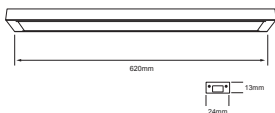

OF4206BBCD  Descargar Archivos
OF4206BBND  Descargar Archivos

CONSTRULITA

INTERCONECTABLE

62CM

	BL Color	12 W	3000K 4000K	1100 lm
127V	80 IRC	 30000 h	100° Apertura	Material de Carcasa Aluminio

OF4209BBCD  Descargar Archivos
OF4209BBND  Descargar Archivos