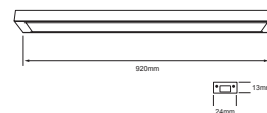

CONSTRULITA

INTERCONECTABLE

92CM

	BL Color	18 W	3000K 4000K	1600 lm
127V	80 IRC	 30000 h	100° Apertura	Material de Carcasa Aluminio

OF4212BBCD  Descargar Archivos
OF4212BBND  Descargar Archivos

CONSTRULITA