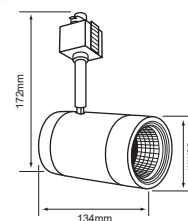

Dirigible

Riel	BL NG Color	14.5 W	3000K	1200 lm
100V-240V-	80 IRC	20000 h	38° Apertura	Material de Carcasa Aluminio