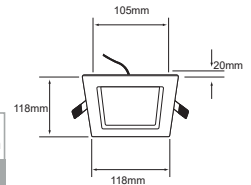

Incrustar	BL Color	6 W	3000K 6500K	320 lm
100V-240V-	70 IRC	15000 h	120° Apertura	105 mm
				Material de Carcasa Aluminio