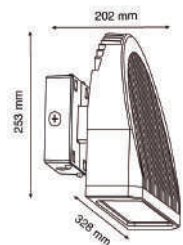

IP65

	NG Color	72 W	4000K	6728 lm	Material de Carcasa Aluminio Formado
127V-277V	80 IRC	50000 h	70x100° Apertura	65 IP