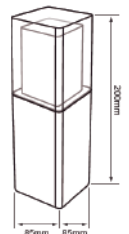

IP65

Piso	NG Color	13 W	3000K	770 lm
100V-240V-	80 IRC	30000 h	120° Apertura	65 IP
Material de Carcasa Aluminio				

HLED-004/N/30
OBELIX IV

[Descargar Archivos](#)

IP65

Piso	NG Color	13 W	3000K	810 lm
100V-240V-	80 IRC	30000 h	120° Apertura	65 IP
Material de Carcasa Aluminio				