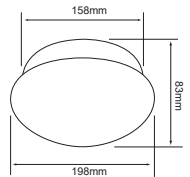

Descargar Archivos

Sobreponer	BL Color	12 W	3000K 6500K	700 lm 800 lm
100V-240V-	80 IRC	15000 h	100° Apertura	Material de Carcasa Aluminio

PLAFONES

Descargar Archivos

Sobreponer	BL Color	13 W	6500K	1100 lm
100V-240V-	80 IRC	25000 h	100° Apertura	Material de Carcasa Plástico

Descargar Archivos

Sobreponer	NG Color	25 W	3000K	1800 lm
100V-240V-	80 IRC	40000 h	120° Apertura	Material de Carcasa Aluminio