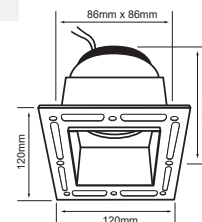

YD-440
AHMEDABAD

Descargar Archivos

	BL Color		No incluye
50 W	Máximo 100V-240V-		105mm
			Material de Carcasa Aluminio

YD-451
AHEN

Descargar Archivos

	BL Color		No incluye
50 W	Máximo 100V-240V- 12V-		86mm x 86mm
			Material de Carcasa Aluminio

YD-101/B
ADRIA I

Descargar Archivos

	BL Color		No incluye
50 W	Máximo 100V-240V-		66mm
			Material de Carcasa Aleación de Zinc

10YDR003MVB
SOLARIUM

Descargar Archivos

	BL Color		No incluye
50 W	Máximo 100V-240V-		66mm
			Material de Carcasa Aluminio

YD-220/B
ALEZIO

Descargar Archivos

	BL Color		No incluye
50 W	Máximo 100V-240V-		58mm
			Material de Carcasa Lámina de Acero

YD-221/B
RIGEL

Descargar Archivos

	BL NG Color		No incluye
50 W	Máximo 100V-240V-		85mm
			Material de Carcasa Aluminio

YD-221/N
RIGEL