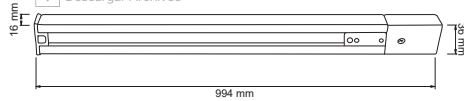

YS-397/B
YS-397/N
BELFORT

[Descargar Archivos](#)

	BL NG		No incluye	75	Máximo	100V-240V-	Material de Carcasa
Riel	Color	PAR30		W			Aluminio

INTERIOR / SPOT RIEL / ACCESORIOS

YS-100/B
YS-100/N

[Descargar Archivos](#)