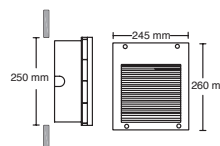

HLED-907/30/G
BHARANI

Descargar Archivos

Incrustar	Color	2 W	3000K	50 lm	54mm
100V-127V-	80 IRC	20000 h	29° Apertura	54 IP	Material de Carcasa Aluminio

OU2006GBCB
CONSTRULITA

Descargar Archivos

IP65

Incrustar	Color	8 W	3000K	172 lm	250mm
127V-220V-	80 IRC	25000 h	65° Apertura	65 IP	Material de Carcasa Aluminio Inyectado