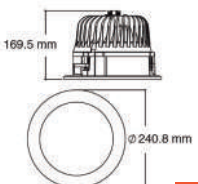

Incrustar	BL Color	100 W	3000K 4000K	11070 lm	Material de Carcasa Policarbonato y Aluminio Inyectado
127V-277V	80 IRC	50000 h	60° Apertura	169.5 mm