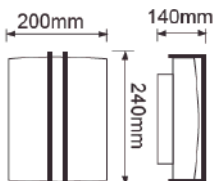

Descargar Archivos

Incrustar	BL NG Color	3 W	3000K	125 lm
100V-240V-	80 IRC	50000 h	36° Apertura	Material de Carcasa Aluminio

TL-1770/S
FIRENZE

Descargar Archivos

Cristal Perlado

Pared	PE Color	No incluye E27	20 W Máximo	100V-240V-	Material de Carcasa Cristal
-------	--------------------	-------------------	-----------------------	------------	--------------------------------