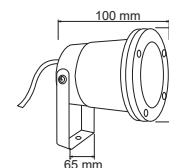

IP67

	NG Color		No Incluye
50 W	Máximo	100V-127V-	67 IP
Material de Carcasa: Fibra de Vidrio