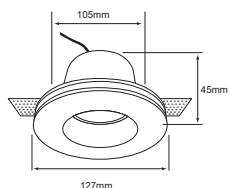

Incrustar	BL NG Color	GU10	No incluye	Material de Carcasa Aluminio
50 W	Máximo	100V-240V-	75 mm	

YD-440
AHMEDABAD

Descargar Archivos

	BL Color		No incluye
50 W	Máximo 100V-240V-		105mm
			Material de Carcasa Aluminio