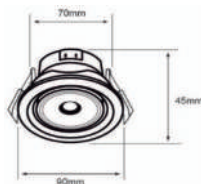

BALAS DE INCRUSTAR

INTERIOR / BALAS DE INCRUSTAR / LED INTEGRADO

7YDLED155MV30B
7YDLED155MV40B
REGULUS

Descargar Archivos

7YDLED155MV30N
7YDLED155MV40N
REGULUS

Incrustar	BL NG Color	7 W	3000K 4000K	500 lm	Material de Carcasa Plástico
100V-240V-	80 IRC	15000 h	38° Apertura	70 mm	