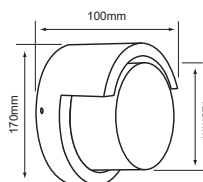

HLED-844/30/CR EDULIS

Descargar Archivos

Pared	CR Color	14.5 W	3000K	900 lm
100V-240V-	80 IRC	20000 h	180° Apertura	54 IP
Material de Carcasa: Aluminio				

HLED-1052/30/G COPEINA I

Descargar Archivos

IP65

Pared	G Color	15 W	3000K	900 lm
100V-240V-	80 IRC	15000 h	130° Apertura	65 IP
Material de Carcasa: Aluminio				