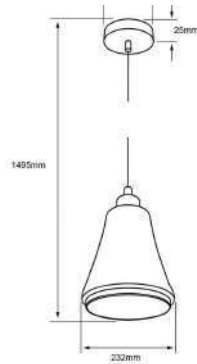

60CTL8176MVC

LAOS I

 Descargar Archivos

Bombillo Filamento
Vintage recomendado

Cristal
Transparente

	TR		8.5	100V-240V-	Material de Carcasa
Suspender	Color	E27	W	Máximo	Cristal

60CTL8177MVC

ARTEMISA I