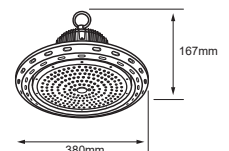

IP65

Suspendir	NG Color	200 W	6500K Color	20000 lm	Material de Carcasa Aluminio
100V-277V-	80 IRC	30000 h	90° Apertura	65 IP