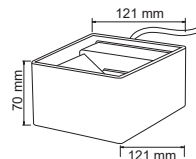

HLED-401/7.5W/30/B
ZIBO

Descargar Archivos

Ángulo de Apertura Ajustable

	BL	7.5	3000K	250	
Pared	Color	W		lm	
100V-240V-	80		155°	45	Material de Carcasa
	IRC	20000 h	Apertura	IP	Aluminio

HLED-402/7.5W/30/B
ZIGONG