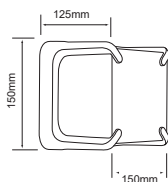

HLED-1178/30/G PROCYON

Descargar Archivos

Pared	G Color	10 W	3000K	800 lm
127V-	80 IRC	20000 h	107° Apertura	54 IP
Material de Carcasa: Aluminio				

HLED-1201/G KYBOX

Descargar Archivos

Pared	G Color	10 W	3000K	560 lm
100V-240V-	80 IRC	20000 h	155° Apertura	54 IP
Material de Carcasa: Aluminio				