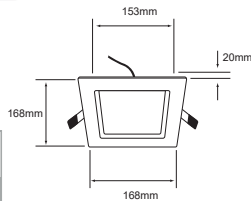

Incrustar	BL Color	12 W	3000K 6500K	720 lm
100V-240V-	70 IRC	15000 h	120° Apertura	153 mm
				Material de Carcasa Aluminio