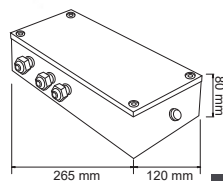

H-520/3W/30
DIJON

Descargar Archivos

Se sugiere Controlador H-520/36W/CONTROL

	SA Color	3 W	3000K	150 lm	68 IP
12 VDC	80 IRC	20000 h	20° Apertura	100mm	Material de Carcasa Lámina de Acero

IP68

Sumergible
Max 1m

HLED-961/30
RUTA

Descargar Archivos

IP67

	SA Color	9 W	3000K	280 lm	67 IP
127V -	80 IRC	20000 h	90° Apertura	112mm	Material de Carcasa Aluminio

H-520/3W/RGB
DIJON

Descargar Archivos

Requiere Controlador H-520/36W/CONTROL

	SA Color	3 W		150 lm	68 IP
12 VDC	80 IRC	20000 h	20° Apertura	100mm	Material de Carcasa Lámina de Acero

IP68

Sumergible
Max 1m

HLED-941/30/B
ESFERIS

Descargar Archivos

Iluminación Indirecta 360°

IP65

	BL Color	6 W	3000K	120 lm	65 IP
100V-240V-	80 IRC	15000 h	152° Apertura	75mm	Material de Carcasa Aluminio

H-520/36W/CONTROL

Descargar Archivos

Usa exclusivo con H-520/3W/RGB

Secuencia de 7 colores y cambio de color cada 12 y 40 segs.
Soporta hasta 6 luminarios interconectados en 25 mts. máx.

Incluye control remoto.

	GR Color	50 W	Módulo	100V-127V -
Sobreponer				

HLED-651/30
ORBIX

Descargar Archivos

IP67

	SA Color	10 W	3000K	800 lm	67 IP
100V-127V -	80 IRC	20000 h	79° Apertura	105mm	Material de Carcasa Aluminio