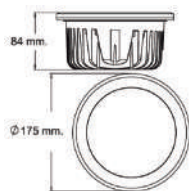

IP67

Incrustar	SA Color	50 W	3000K 5000K	4000 lm	67 IP
127-277V	80 IRC	50000 h	10° Apertura	84mm	Material de Carcasa Anillo Acero Inoxidable