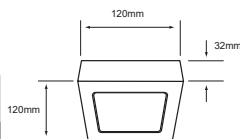

[Descargar Archivos](#)

	BL Color	24 W	3000K 6500K	1600 lm		Material de Carcasa Aluminio
100V-240V-	80 IRC		150° Apertura			

6PTLLEDC30MVB
6PTLLEDC65MVB
ALGEDI I

 Descargar Archivos

 Sobreponer	BL Color	6 W	3000K 6500K	320 lm 350 lm	 Material de Carcasa Aluminio
100V-240V-	80 IRC	 15000 h	100° Apertura	 120 mm	